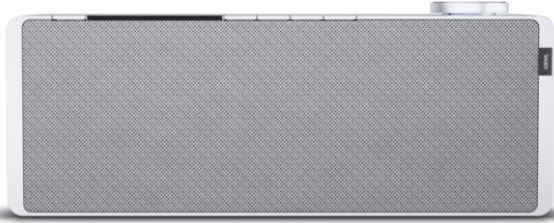

Kompetent. Sympathisch. Nah.

Unsere persönliche Empfehlung für Sie:

Loewe klang s1 | light grey

Artikelnummer 16338

Produkt-Highlights

- Kraftvoller Klang
- DAB+ Tuner
- Internet Radio
- Musik Streaming
- Bluetooth
- Großes Display
- Elegant und schlank

USB

Schnittstellen

- WLAN-Schnittstelle
- Bluetooth Schnittstelle

Gehäuseeigenschaften

- Farbe: grau

Händler-Kontaktdaten:

Mac Media Handels GmbH
Rheiner Straße 9
49477 Ibbenbüren
05451 96013
macmedia@gmx.de
www.iq-macmedia.de