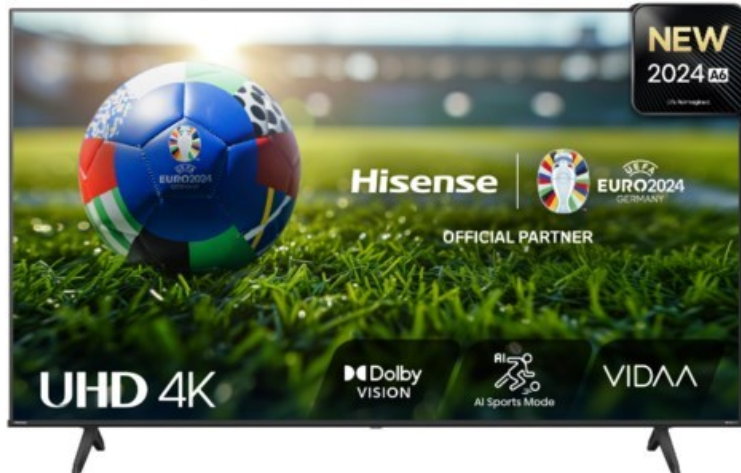

Hisense 75A6N

Artikelnummer 18670

Produkt-Highlights

- 4K UHD LED-TV mit Local Dimming
- Dolby Vision
- HDR10+ & Filmmaker Modus
- UHD AI Upscaling Technologie
- Personalisierbare VIDAA U7.6 Smart TV Benutzeroberfläche
- alexa built-in & VIDAA Voice Sprachassistenten
- Game Mode Plus
- Content Share (Android / iOS) & VIDAA (Mobile App für Android / iOS)
- DVB-T2-C/-S2 Triple Tuner, 3x HDMI 2.1, 2x USB, CI+, AV-Eingang (Composite), Digitaler Audio-Ausgang (S/PDIF), LAN, WLAN & Bluetooth integriert

Bildeigenschaften

- Auflösung: Ultra HD (4K)
- Hintergrundbeleuchtung: LED
- HDR 10+ Wiedergabe

Ausstattung & Technik

- Bildschirmdiagonale: 189 cm

- Bildschirmdiagonale: 75"
- max. Auflösung (Horizontal): 3840
- max. Auflösung (Vertikal): 2160
- WLAN Ausstattung: WLAN integriert