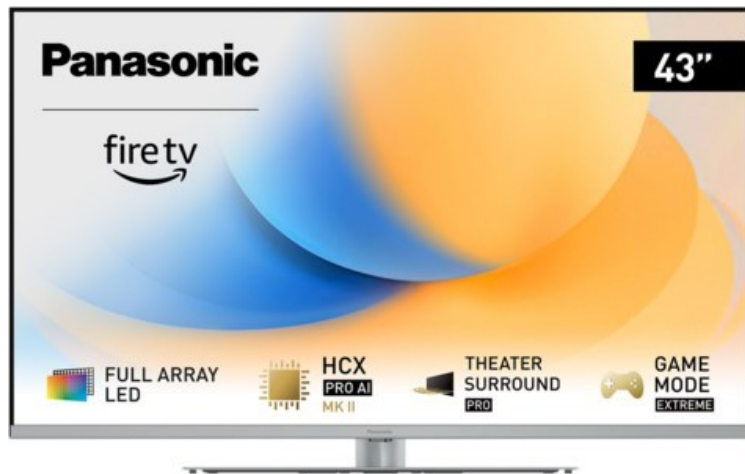

### Panasonic TV-43W93AE6 | silber

Artikelnummer 18613

#### Produkt-Highlights

- Full-Array-LED-Hintergrundbeleuchtung mit Dimmung - Hoher Kontrast und Helligkeit, tiefes Schwarz
- HCX PRO AI Processor MK II - Hervorragende Bild- und Tonqualität dank KI-Optimierung und 144 Hz
- Theater Surround Pro - Premium-Heimkino-Sounderlebnis mit verschiedenen Klangmodi und Dolby Atmos®
- Game Mode Extreme - Perfektes Spielerlebnis mit Game Control Board, reduzierter Reaktionszeit, HDMI2.1 VRR/HFR/ALLM
- Multi HDR Ultimate - Unterstützt alle wichtigen HDR-Formate wie Dolby Vision IQ und HDR10+ Adaptive
- Panasonic Premium Fire TV - Intuitive Bedienbarkeit mit personalisierter Bedienung und Empfehlungen für Inhalte

#### Bildeigenschaften

- Auflösung: Ultra HD (4K)
- Hintergrundbeleuchtung: LED

#### Ausstattung & Technik

- Bildschirmdiagonale: 108 cm
- Bildschirmdiagonale: 43"
- max. Auflösung (Horizontal): 3840

- max. Auflösung (Vertikal): 2160
- Bildfrequenz: 120 Hz
- WLAN Ausstattung: WLAN integriert