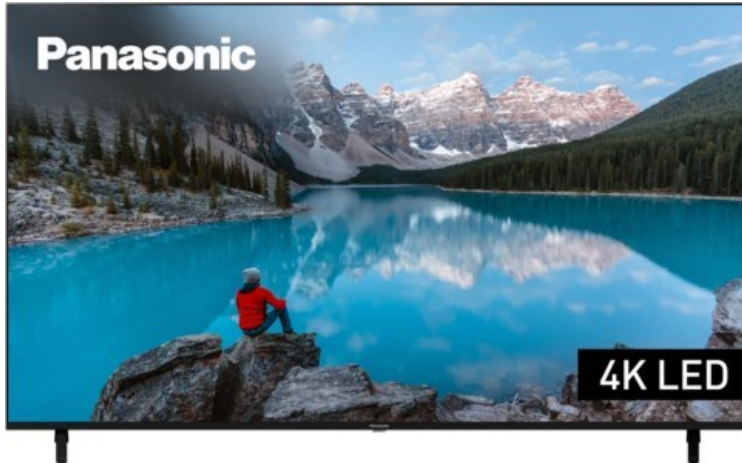

Panasonic TX-75MXT886

Artikelnummer 17957

Produkt-Highlights

- 3.840 x 2.160 4K Ultra-HD LED-TV
- Dolby Vision, HDR10+ Adaptive
- Filmmaker Mode mit intelligentem Sensor
- HCX Processor
- Fire TV mit Zugriff auf Apps & Online-Dienste
- Amazon Alexa integriert
- Surround Sound & Dolby Atmos
- Game Mode, ALLM (Auto Low Latency Mode)
- DVB-T2 /-C /-S2 Triple Tuner, 4x HDMI (eARC auf HDMI 4), 2x USB, CI+, Digitaler Audio-Ausgang (optisch), LAN, WLAN & Bluetooth integriert

Bildeigenschaften

- Auflösung: Ultra HD (4K)
- Hintergrundbeleuchtung: LED

Ausstattung & Technik

- Bildschirmdiagonale: 189 cm
- Bildschirmdiagonale: 75"

- max. Auflösung (Horizontal): 3840
- max. Auflösung (Vertikal): 2160
- WLAN Ausstattung: WLAN integriert