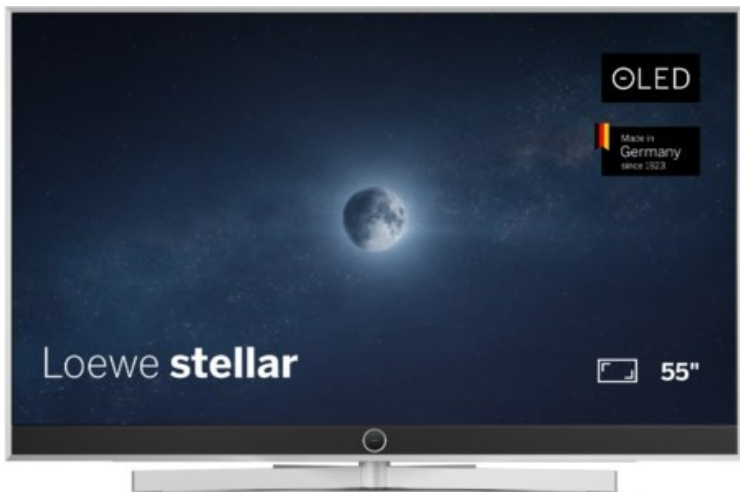

Loewe stellar 55 dr+ | concrete

Artikelnummer 18565

Produkt-Highlights

- Ultra HD OLED Panel mit MLA (Micro Lens Array) & META-Technologie
- Loewe dual channel dr+ mit SSD für Multi-View und Multi-Recording
- Flexible Anschlüsse mit HDMI 2.1 und 144 Hz VRR für schnelles Konsolen-Gaming
- HDR10+ Adaptive Unterstützung
- Super-schnelles und smartes Loewe os mit App-Store und Zugriff eine großen Vielfalt an Video-on-Demand-Diensten für jeden Markt, darunter z.B. Netflix, Disney+, Samsung TV Plus, HD+, Magenta TV und vieles mehr
- 360° Craft-Design mit gebürstetem Alu, echtem Beton und cleveren Konstruktionsdetails
- Dezentres Loewe magic.light und Bodenstandfuß mit magic.motion
- Loewe stellar mini Fernbedienung mit Bluetooth und Sprachsteuerung, inklusive Alexa Skills und Bixby
- Miracast, Apple Airplay und Samsung SmartThings Unterstützung

Produkttyp

- Technologie: OLED

Energieeffizienz / Verbrauchswerte

- Energy Label Version: 2019/2013
- Energieeffizienzklasse: E
- Energieeffizienzspektrum: Spektrum [A bis G]
- Energieverbrauch (kWh/1.000h): 63 kWh/1000h
- Energieverbrauch (HDR-Wiedergabe) (kWh/1.000h): 55 kWh/1000h
- Energieeffizienzklasse (HDR-Wiedergabe): E

Bildeigenschaften

- Auflösung: Ultra HD (4K)

Ausstattung & Technik

- Bildschirmdiagonale: 139 cm

- Bildschirmdiagonale: 55"
- max. Auflösung (Horizontal): 3840
- max. Auflösung (Vertikal): 2160
- Festplattenrekorder
- WLAN Ausstattung: WLAN integriert