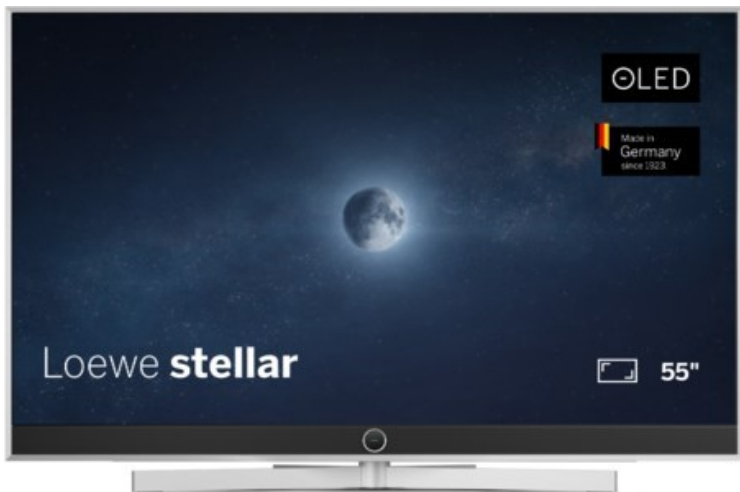

Loewe stellar. 55 dr+ | alu brushed/concrete

Artikelnummer 18565

Produkt-Highlights

- Ultra HD OLED Panel mit MLA (Micro Lens Array) & META-Technologie
- Loewe dual channel dr+ mit SSD für Multi-View und Multi-Recording
- Flexible Anschlüsse mit HDMI 2.1 und 144 Hz VRR für schnelles Konsolen-Gaming
- HDR10+ Adaptive Unterstützung
- Super-schnelles und smartes Loewe os mit App-Store und Zugriff eine großen Vielfalt an Video-on-Demand-Diensten für jeden Markt, darunter z.B. Netflix, Disney+, Samsung TV Plus, HD+, Magenta TV und vieles mehr
- 360° Craft-Design mit gebürstetem Alu, echtem Beton und cleveren Konstruktionsdetails
- Dezentos Loewe magic.light und Bodenstandfuß mit magic.motion
- Loewe stellar mini Fernbedienung mit Bluetooth und Sprachsteuerung, inklusive Alexa Skills und Bixby
- Miracast, Apple Airplay und Samsung SmartThings Unterstützung

Produkttyp

- Technologie: OLED

Energieeffizienz / Verbrauchswerte

- Energy Label Version: 2019/2013
- Energieeffizienzklasse: E
- Energieeffizienzspektrum: Spektrum [A bis G]
- Energieverbrauch (kWh/1.000h): 63 kWh/1000h
- Energieverbrauch (HDR-Wiedergabe) (kWh/1.000h): 76 kWh/1000h
- Energieeffizienzklasse (HDR-Wiedergabe): F

Bildeigenschaften

- Auflösung: Ultra HD (4K)

Ausstattung & Technik

- Bildschirmdiagonale: 139 cm

- Bildschirmdiagonale: 55"
- max. Auflösung (Horizontal): 3840
- max. Auflösung (Vertikal): 2160
- Festplattenrekorder
- WLAN Ausstattung: WLAN integriert