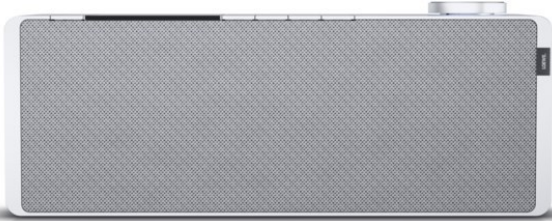

Kompetent. Sympathisch. Nah.

Unsere persönliche Empfehlung für Sie:

Loewe klang s1 | light grey

Artikelnummer 16338

Produkt-Highlights

- Kraftvoller Klang
- DAB+ Tuner
- Internet Radio
- Musik Streaming
- Bluetooth
- Großes Display
- Elegant und schlank

USB

Schnittstellen

- WLAN-Schnittstelle
- Bluetooth Schnittstelle

Gehäuseeigenschaften

- Farbe: grau

Händler-Kontaktdaten:

Mac Media Handels GmbH
Rheiner Straße 9
49477 Ibbenbüren
05451 96013
macmedia@gmx.de
www.iq-macmedia.de