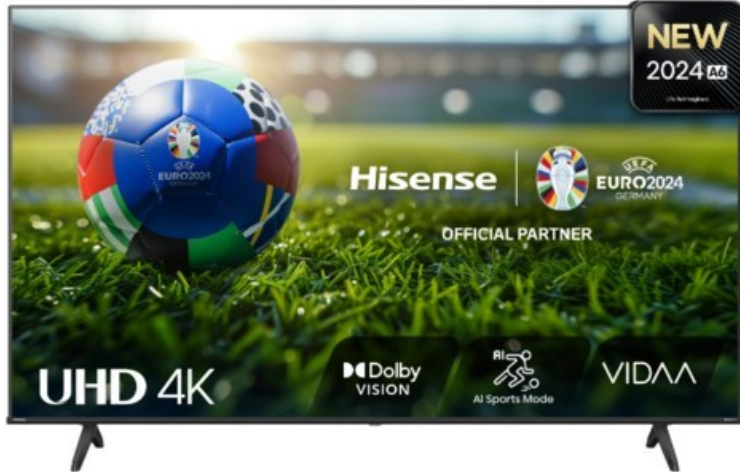

Hisense 85A6N

Artikelnummer 18671

Produkt-Highlights

- 4K UHD LED-TV mit Local Dimming
- Dolby Vision
- HDR10+ & Filmmaker Modus
- UHD AI Upscaling Technologie
- Personalisierbare VIDAA U7.6 Smart TV Benutzeroberfläche
- alexa built-in & VIDAA Voice Sprachassistenten
- Game Mode Plus
- Content Share (Android / iOS) & VIDAA (Mobile App für Android / iOS)
- DVB-T2-C/-S2 Triple Tuner, 3x HDMI 2.1, 2x USB, CI+, AV-Eingang (Composite), Digitaler Audio-Ausgang (S/PDIF), LAN, WLAN & Bluetooth integriert

Bildeigenschaften

- Auflösung: Ultra HD (4K)
- Hintergrundbeleuchtung: LED
- HDR 10+ Wiedergabe

Ausstattung & Technik

- Bildschirmdiagonale: 215 cm

- Bildschirmdiagonale: 85"
- max. Auflösung (Horizontal): 3840
- max. Auflösung (Vertikal): 2160
- WLAN Ausstattung: WLAN integriert