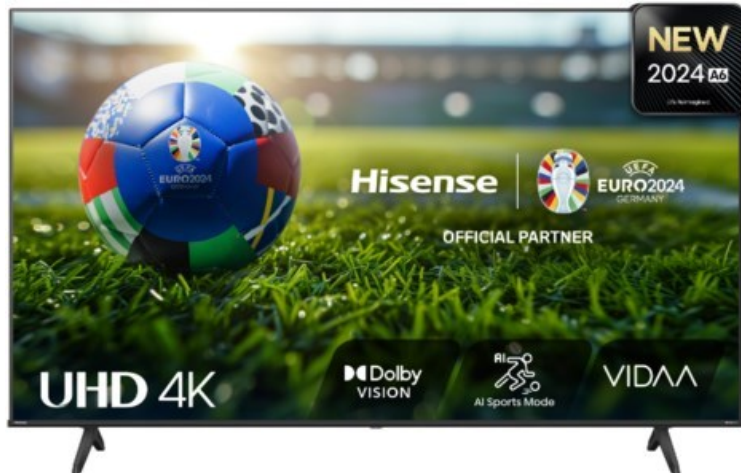

## Hisense 85A6N

Artikelnummer 18671

### Produkt-Highlights

- 4K UHD LED-TV mit Local Dimming
- Dolby Vision
- HDR10+ & Filmmaker Modus
- UHD AI Upscaling Technologie
- Personalisierbare VIDAA U7.6 Smart TV Benutzeroberfläche
- alexa built-in & VIDAA Voice Sprachassistenten
- Game Mode Plus
- Content Share (Android / iOS) & VIDAA (Mobile App für Android / iOS)
- DVB-T2-C/-S2 Triple Tuner, 3x HDMI 2.1, 2x USB, CI+, AV-Eingang (Composite), Digitaler Audio-Ausgang (S/PDIF), LAN, WLAN & Bluetooth integriert

### Bildeigenschaften

- Auflösung: Ultra HD (4K)
- Hintergrundbeleuchtung: LED
- HDR 10+ Wiedergabe

### Ausstattung & Technik

- Bildschirmdiagonale: 215 cm

- Bildschirmdiagonale: 85"
- max. Auflösung (Horizontal): 3840
- max. Auflösung (Vertikal): 2160
- WLAN Ausstattung: WLAN integriert