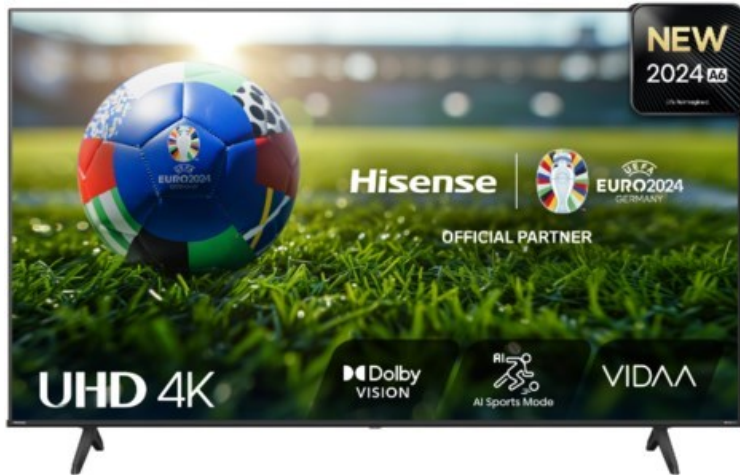

Hisense 85A6N

Artikelnummer 18671

Produkt-Highlights

- 4K UHD LED-TV mit Local Dimming
- Dolby Vision
- HDR10+ & Filmmaker Modus
- UHD AI Upscaling Technologie
- Personalisierbare VIDAA U7.6 Smart TV Benutzeroberfläche
- alexa built-in & VIDAA Voice Sprachassistenten
- Game Mode Plus
- Content Share (Android / iOS) & VIDAA (Mobile App für Android / iOS)
- DVB-T2-C/-S2 Triple Tuner, 3x HDMI 2.1, 2x USB, CI+, AV-Eingang (Composite), Digitaler Audio-Ausgang (S/PDIF), LAN, WLAN & Bluetooth integriert

Bildeigenschaften

- Auflösung: Ultra HD (4K)
- Hintergrundbeleuchtung: LED
- HDR 10+ Wiedergabe

Ausstattung & Technik

- Bildschirmdiagonale: 215 cm

- Bildschirmdiagonale: 85"
- max. Auflösung (Horizontal): 3840
- max. Auflösung (Vertikal): 2160
- WLAN Ausstattung: WLAN integriert