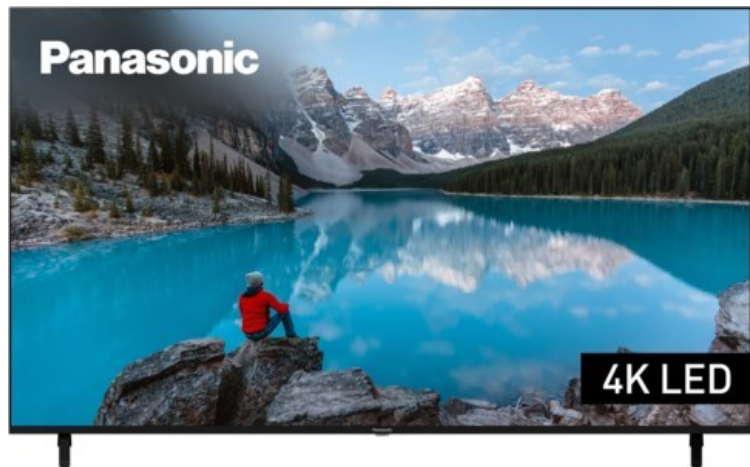

Panasonic TX-75MXT886

Artikelnummer 17957

Produkt-Highlights

- 3.840 x 2.160 4K Ultra-HD LED-TV
- Dolby Vision, HDR10+ Adaptive
- Filmmaker Mode mit intelligentem Sensor
- HCX Processor
- Fire TV mit Zugriff auf Apps & Online-Dienste
- Amazon Alexa integriert
- Surround Sound & Dolby Atmos
- Game Mode, ALLM (Auto Low Latency Mode)
- DVB-T2 /-C /-S2 Triple Tuner, 4x HDMI (eARC auf HDMI 4), 2x USB, CI+, Digitaler Audio-Ausgang (optisch), LAN, WLAN & Bluetooth integriert

Bildeigenschaften

- Auflösung: Ultra HD (4K)
- Hintergrundbeleuchtung: LED

Ausstattung & Technik

- Bildschirmdiagonale: 189 cm
- Bildschirmdiagonale: 75"

- max. Auflösung (Horizontal): 3840
- max. Auflösung (Vertikal): 2160
- WLAN Ausstattung: WLAN integriert