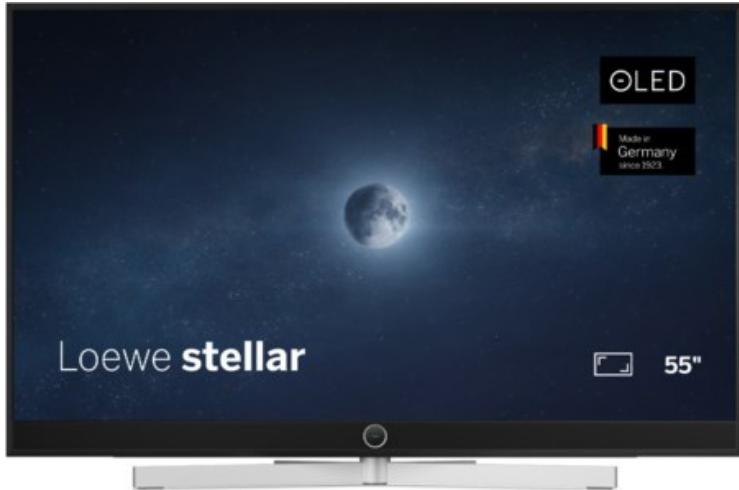

Kompetent. Sympathisch. Nah.

Unsere persönliche Empfehlung für Sie:

Loewe stellar 55 dr+ (ti) | alu black/lava

Artikelnummer 18906

Produkt-Highlights

- Ultra HD OLED Panel mit MLA (Micro Lens Array) & META-Technologie
- Loewe dual channel dr+ mit SSD für Multi-View und Multi-Recording
- Flexible Anschlüsse mit HDMI 2.1 und 144 Hz VRR für schnelles Konsolen-Gaming
- HDR10+ Adaptive Unterstützung
- Super-schnelles und smartes Loewe os mit App-Store und Zugriff eine großen Vielfalt an Video-on-Demand-Diensten für jeden Markt, darunter z.B. Netflix, Disney+, Samsung TV Plus, HD+, Magenta TV und vieles mehr
- 360° Craft-Design mit gebürstetem Alu und cleveren Konstruktionsdetails
- Dezentos Loewe magic.light und Bodenstandfuß mit magic.motion
- Loewe stellar mini Fernbedienung mit Bluetooth und Sprachsteuerung, inklusive Alexa Skills und Bixby
- Miracast, Apple Airplay und Samsung SmartThings Unterstützung

Produkttyp

- Technologie: OLED

Energieeffizienz / Verbrauchswerte

- Energy Label Version: 2019/2013
- Energieeffizienzklasse: E
- Energieeffizienzspektrum: Spektrum [A bis G]
- Energieverbrauch (kWh/1.000h): 63 kWh/1000h
- Energieverbrauch (HDR-Wiedergabe) (kWh/1.000h): 76 kWh/1000h
- Energieeffizienzklasse (HDR-Wiedergabe): F

Bildeigenschaften

- Auflösung: Ultra HD (4K)
- Bildoptimierung: HDR 10+ Adaptive, Dolby Vision

Ausstattung & Technik

- Bildschirmdiagonale: 139 cm
- Bildschirmdiagonale: 55"
- max. Auflösung (Horizontal): 3840
- max. Auflösung (Vertikal): 2160
- Festplattenrekorder
- WLAN Ausstattung: WLAN integriert