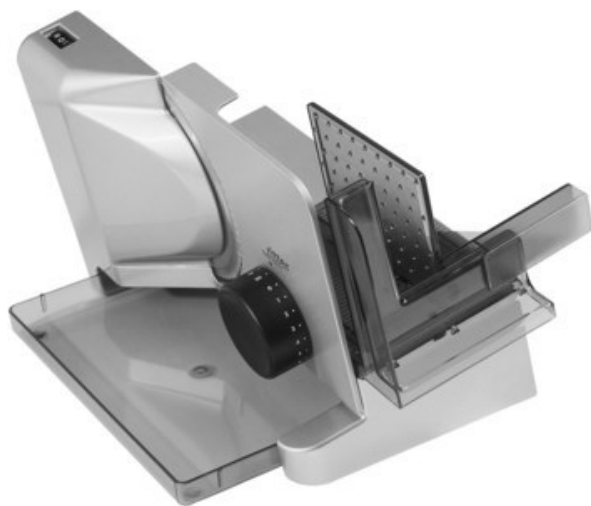

#### Produkt-Highlights

- Metallausführung schräg gestellt
- Silbermetallic
- Wellenschliffmesser, 17 cm Ø
- Schnittstärkeeinstellung bis ca. 20 mm
- Sicherheits-Moment- und Dauerschalter
- Abnehmbarer Schlitten
- Schlittenweg ca. 18 cm
- Schneidgut-Auffangschale
- Kabeldepot

#### Ausstattung & Technik

- Leistung: 65 W
- Messer: Wellenschliffmesser
- schräge Anordnung der Schneidevorrichtung
- Auffangschale/Tablett

#### Bedienung

- max. Schnittstärkeeinstellung: 20 mm

- Gewicht: 3 kg
- Farbe: silber

#### Gehäuseeigenschaften

- Breite: 22,50 cm
- Höhe: 23 cm
- Tiefe: 33,50 cm