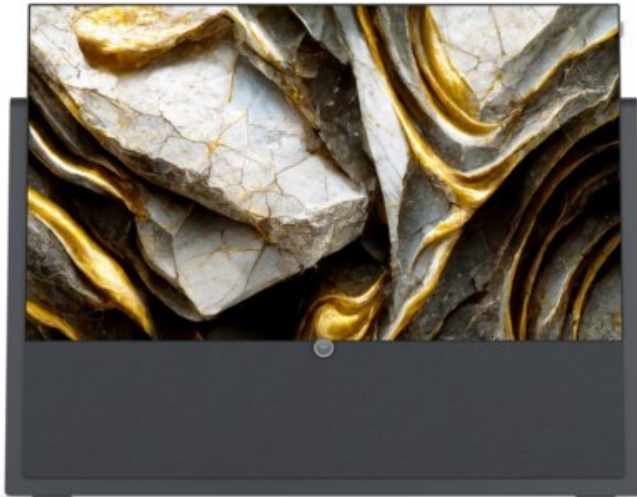

Kompetent. Sympathisch. Nah.

Unsere persönliche Empfehlung für Sie:

Loewe iconic v.65 | graphitgrau

Artikelnummer 17416

Produkt-Highlights

- 3.840 x 2.160 4K Ultra-HD OLED-TV
- DVB-T2 HD /-C /-S2 Tuner mit Dual-Channel-Konzept
- HDR (HLG, HDR10, Dolby Vision) & WCG (Wide Color Gamut)
- Loewe dr+ System mit 1 TB Festplatte
- 3.1-Soundbar mit 360 W Gesamtmusikleistung (Klang bar3 mr)
- Mimi Sound Personalization für beste Sprachverständlichkeit
- Loewe assist Fernbedienung und Easy TV Mode
- Inkl. Amazon Fire TV Stick 4K Max
- 4x HDMI (2.0b), 3x USB (2x USB 3.0), 2x CI+, Audio-Ausgang (3,5mm), Mini-TOSLINK, LAN, WLAN & Bluetooth integriert

Bildeigenschaften

- Auflösung: Ultra HD (4K)
- HDR Wiedergabe

Ausstattung & Technik

- Bildschirmdiagonale: 164 cm

- Bildschirmdiagonale: 65"
- max. Auflösung (Horizontal): 3840
- max. Auflösung (Vertikal): 2160
- WLAN Ausstattung: WLAN integriert