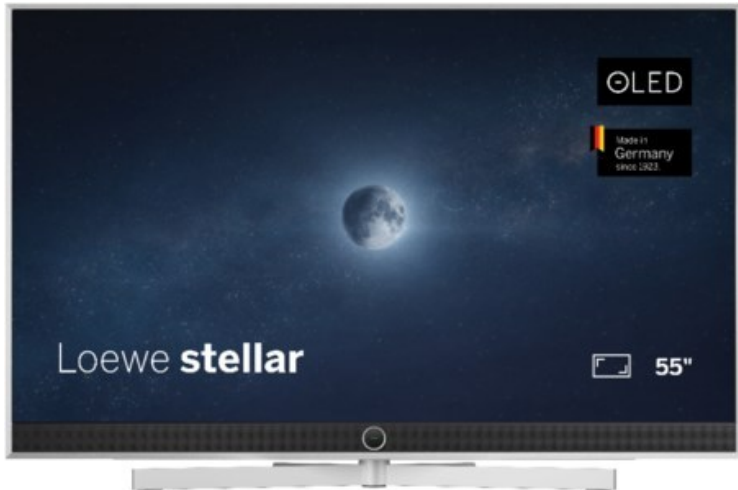

Kompetent. Sympathisch. Nah.

Unsere persönliche Empfehlung für Sie:

Loewe stellar. 55 dr+ | alu brushed/alu

Artikelnummer 18833

Produkt-Highlights

- Ultra HD OLED Panel mit MLA (Micro Lens Array) & META-Technologie
- Loewe dual channel dr+ mit SSD für Multi-View und Multi-Recording
- Flexible Anschlüsse mit HDMI 2.1 und 144 Hz VRR für schnelles Konsolen-Gaming
- HDR10+ Adaptive Unterstützung
- Super-schnelles und smartes Loewe os mit App-Store und Zugriff eine großen Vielfalt an Video-on-Demand-Diensten für jeden Markt, darunter z.B. Netflix, Disney+, Samsung TV Plus, HD+, Magenta TV und vieles mehr
- 360° Craft-Design mit gebürstetem Alu und cleveren Konstruktionsdetails
- Dezentos Loewe magic.light und Bodenstandfuß mit magic.motion
- Loewe stellar mini Fernbedienung mit Bluetooth und Sprachsteuerung, inklusive Alexa Skills und Bixby
- Miracast, Apple Airplay und Samsung SmartThings Unterstützung

Produkttyp

- Technologie: OLED

Energieeffizienz / Verbrauchswerte

- Energy Label Version: 2019/2013
- Energieeffizienzklasse: E
- Energieeffizienzspektrum: Spektrum [A bis G]
- Energieverbrauch (kWh/1.000h): 63 kWh/1000h
- Energieverbrauch (HDR-Wiedergabe) (kWh/1.000h): 76 kWh/1000h
- Energieeffizienzklasse (HDR-Wiedergabe): F

Bildeigenschaften

- Auflösung: Ultra HD (4K)

Ausstattung & Technik

- Bildschirmdiagonale: 139 cm

- Bildschirmdiagonale: 55"
- max. Auflösung (Horizontal): 3840
- max. Auflösung (Vertikal): 2160
- Festplattenrekorder
- WLAN Ausstattung: WLAN integriert