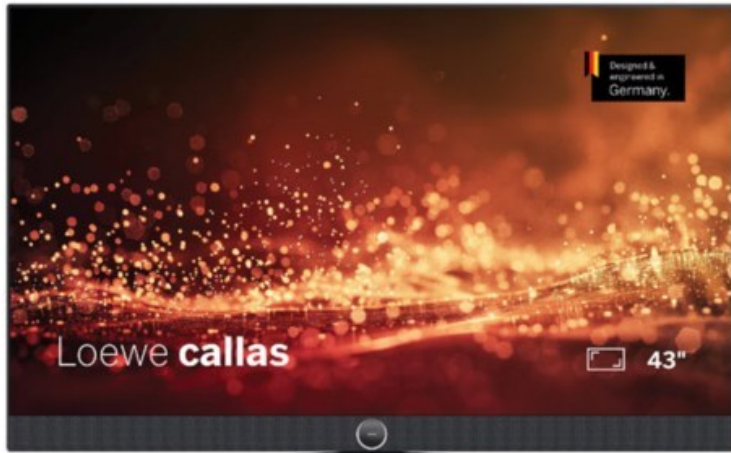

Kompetent. Sympathisch. Nah.

Unsere persönliche Empfehlung für Sie:

Loewe callas 43 | basaltgrau

Artikelnummer 18777

Produkt-Highlights

- Ultra HD-Auflösung mit HDR10 und Dolby Vision
- Flexible USB-Aufnahme mit Timeshift und EPG-Programmierung
- Super-schnelles Loewe os mit komfortabler Loewe remote
- Smart Entertainment mit komfortablem Streaming
- Integrierte nach vorne gerichtete Soundbar für beste Sprachverständlichkeit
- Übertreffendes Klangerlebnis mit Dolby Atmos
- Unterstützung von Alexa Skills, Miracast, Apple AirPlay und DTS Play-Fi
- Ausgefeiltes 360° Design mit drehbarem Tischfuß in Chrom
- Modulare Aufstellösungen für Tisch, Boden oder Wand für jede Wohnsituation

Bildeigenschaften

- Auflösung: Ultra HD (4K)
- Hintergrundbeleuchtung: Edge-LED
- HDR Wiedergabe

Ausstattung & Technik

- Bildschirmdiagonale: 108 cm
- Bildschirmdiagonale: 43"
- max. Auflösung (Horizontal): 3840
- max. Auflösung (Vertikal): 2160
- WLAN Ausstattung: WLAN integriert