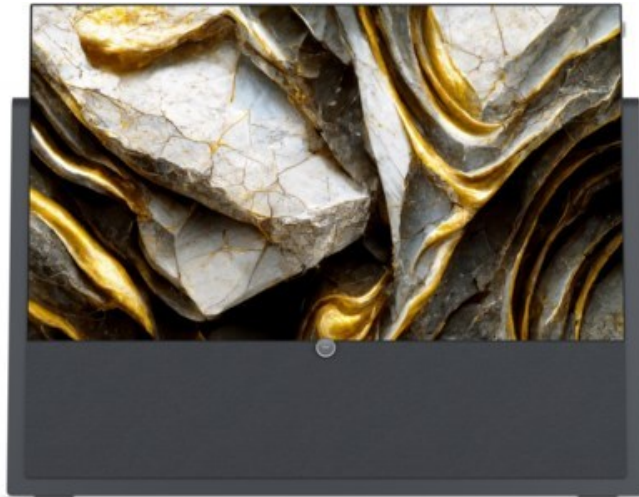

Kompetent. Sympathisch. Nah.

Unsere persönliche Empfehlung für Sie:

Loewe iconic v.55 | graphitgrau

Artikelnummer 17415

Produkt-Highlights

- 3.840 x 2.160 4K Ultra-HD OLED-TV
- DVB-T2 HD /-C /-S2 Tuner mit Dual-Channel-Konzept
- HDR (HLG, HDR10, Dolby Vision) & WCG (Wide Color Gamut)
- Loewe dr+ System mit 1 TB Festplatte
- 3.1-Soundbar mit 360 W Gesamtmusikleistung (Klang bar3 mr)
- Mimi Sound Personalization für beste Sprachverständlichkeit
- Loewe assist Fernbedienung und Easy TV Mode
- Inkl. Amazon Fire TV Stick 4K Max
- 4x HDMI (2.0b), 3x USB (2x USB 3.0), 2x CI+, Audio-Ausgang (3,5mm), Mini-TOSLINK, LAN, WLAN & Bluetooth integriert