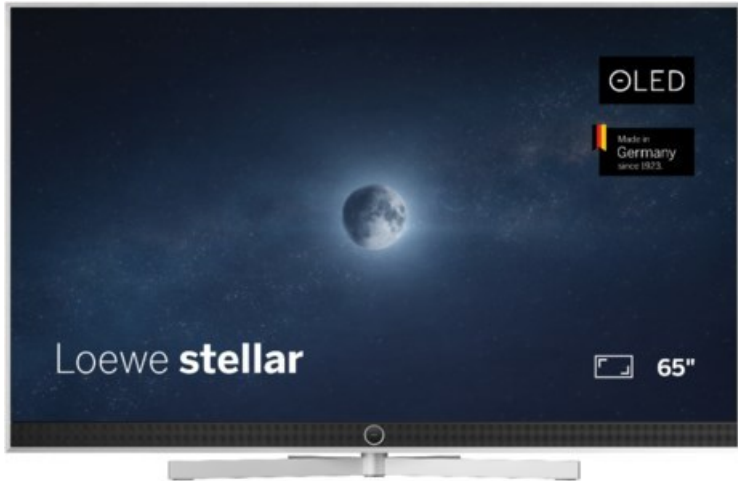

Kompetent. Sympathisch. Nah.

Unsere persönliche Empfehlung für Sie:

Loewe stellar. 65 dr+ | alu brushed/concrete

Artikelnummer 18566

Produkt-Highlights

- Ultra HD OLED Panel mit MLA (Micro Lens Array) & META-Technologie
- Loewe dual channel dr+ mit SSD für Multi-View und Multi-Recording
- Flexible Anschlüsse mit HDMI 2.1 und 144 Hz VRR für schnelles Konsolen-Gaming
- HDR10+ Adaptive Unterstützung
- Super-schnelles und smartes Loewe os mit App-Store und Zugriff eine großen Vielfalt an Video-on-Demand-Diensten für jeden Markt, darunter z.B. Netflix, Disney+, Samsung TV Plus, HD+, Magenta TV und vieles mehr
- 360° Craft-Design mit gebürstetem Alu, echtem Beton und cleveren Konstruktionsdetails
- Dezentos Loewe magic.light und Bodenstandfuß mit magic.motion
- Loewe stellar mini Fernbedienung mit Bluetooth und Sprachsteuerung, inklusive Alexa Skills und Bixby
- Miracast, Apple Airplay und Samsung SmartThings Unterstützung

Produkttyp

- Technologie: OLED

Energieeffizienz / Verbrauchswerte

- Energy Label Version: 2019/2013
- Energieeffizienzklasse: E
- Energieeffizienzspektrum: Spektrum [A bis G]
- Energieverbrauch (kWh/1.000h): 77 kWh/1000h
- Energieverbrauch (HDR-Wiedergabe) (kWh/1.000h): 92 kWh/1000h
- Energieeffizienzklasse (HDR-Wiedergabe): F

Bildeigenschaften

- Auflösung: Ultra HD (4K)

Ausstattung & Technik

- Bildschirmdiagonale: 164 cm
- Bildschirmdiagonale: 65"
- max. Auflösung (Horizontal): 3840
- max. Auflösung (Vertikal): 2160
- Festplattenrekorder
- WLAN Ausstattung: WLAN integriert