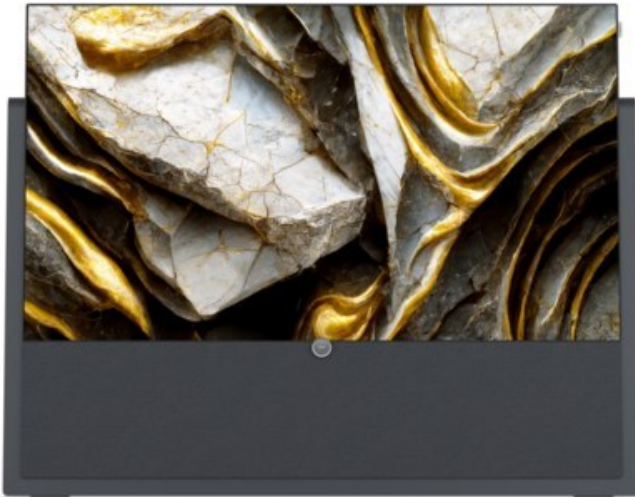

Kompetent. Sympathisch. Nah.

Unsere persönliche Empfehlung für Sie:

Loewe iconic v.65 | graphitgrau

Artikelnummer 17416

Produkt-Highlights

- 3.840 x 2.160 4K Ultra-HD OLED-TV
- DVB-T2 HD /-C /-S2 Tuner mit Dual-Channel-Konzept
- HDR (HLG, HDR10, Dolby Vision) & WCG (Wide Color Gamut)
- Loewe dr+ System mit 1 TB Festplatte
- 3.1-Soundbar mit 360 W Gesamtmusikleistung (klang bar3 mr)
- Mimi Sound Personalization für beste Sprachverständlichkeit
- Loewe assist Fernbedienung und Easy TV Mode
- Inkl. Amazon Fire TV Stick 4K Max
- 4x HDMI (2.0b), 3x USB (2x USB 3.0), 2x CI+, Audio-Ausgang (3,5mm), Mini-TOSLINK, LAN, WLAN & Bluetooth integriert

Bildeigenschaften

- Auflösung: Ultra HD (4K)
- HDR Wiedergabe

Ausstattung & Technik

- Bildschirmdiagonale: 164 cm

- Bildschirmdiagonale: 65"
- max. Auflösung (Horizontal): 3840
- max. Auflösung (Vertikal): 2160
- WLAN Ausstattung: WLAN integriert