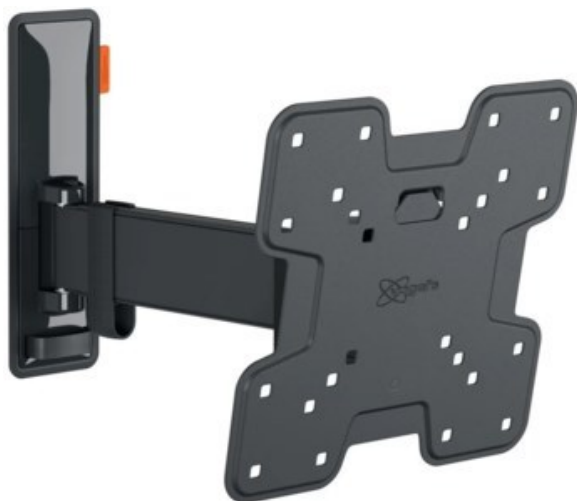

## Vogels TVM 3225 Full-Motion (19-43") | schwarz

Artikelnummer 16629

### Produkt-Highlights

- Vollbewegliche TV-Wandhalterung für 19-43" Flachbildfernseher
- VESA-Standard: 75mm x 75mm bis 200mm x 200mm
- Drehbar um bis zu 120°
- Neigbar um bis zu 20°
- Bis zu 15 kg (max.) Tragkraft
- Sanfte OneFinger-Bewegung
- Inklusive Kabelklemme: Führen Sie Ihre Kabel vom Fernseher zur Wand
- Konzipiert für den intensiven Gebrauch