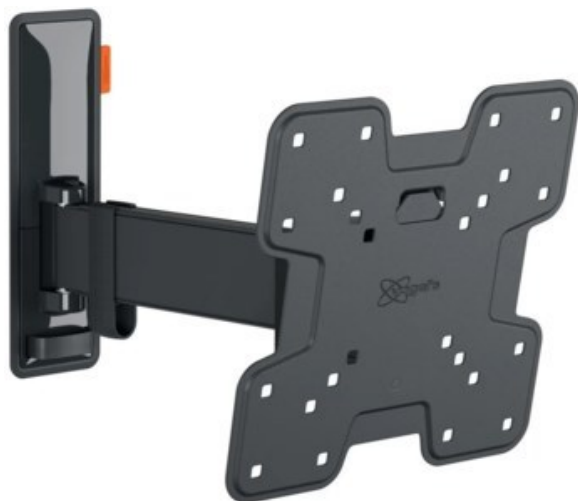

Vogels TVM 3225 Full-Motion (19-43") | schwarz

Artikelnummer 16629

Produkt-Highlights

- Vollbewegliche TV-Wandhalterung für 19-43" Flachbildfernseher
- VESA-Standard: 75mm x 75mm bis 200mm x 200mm
- Drehbar um bis zu 120°
- Neigbar um bis zu 20°
- Bis zu 15 kg (max.) Tragkraft
- Sanfte OneFinger-Bewegung
- Inklusive Kabelklemme: Führen Sie Ihre Kabel vom Fernseher zur Wand
- Konzipiert für den intensiven Gebrauch