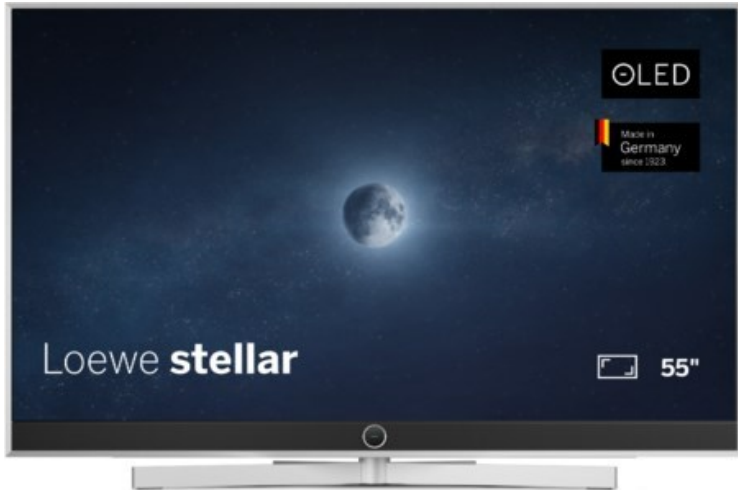

## Loewe stellar. 55 dr+ | alu brushed/concrete

Artikelnummer 18565

### Produkt-Highlights

- Ultra HD OLED Panel mit MLA (Micro Lens Array) & META-Technologie
- Loewe dual channel dr+ mit SSD für Multi-View und Multi-Recording
- Flexible Anschlüsse mit HDMI 2.1 und 144 Hz VRR für schnelles Konsolen-Gaming
- HDR10+ Adaptive Unterstützung
- Super-schnelles und smartes Loewe os mit App-Store und Zugriff eine großen Vielfalt an Video-on-Demand-Diensten für jeden Markt, darunter z.B. Netflix, Disney+, Samsung TV Plus, HD+, Magenta TV und vieles mehr
- 360° Craft-Design mit gebürstetem Alu, echtem Beton und cleveren Konstruktionsdetails
- Dezentres Loewe magic.light und Bodenstandfuß mit magic.motion
- Loewe stellar mini Fernbedienung mit Bluetooth und Sprachsteuerung, inklusive Alexa Skills und Bixby
- Miracast, Apple Airplay und Samsung SmartThings Unterstützung

### Bildeigenschaften

- Auflösung: Ultra HD (4K)