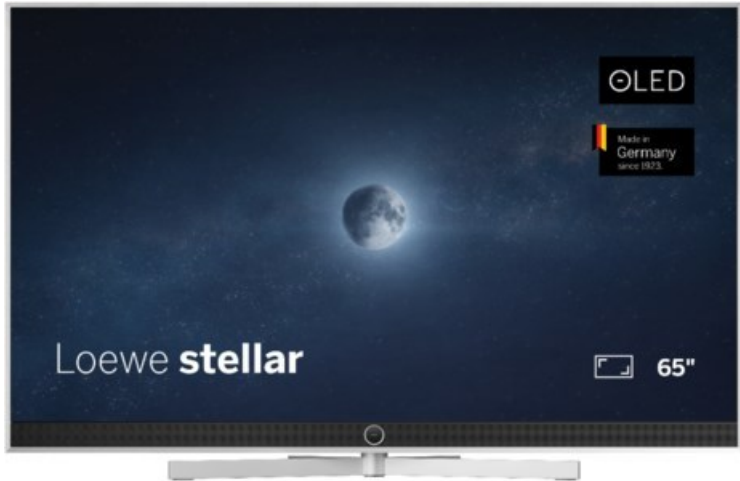

Kompetent. Sympathisch. Nah.

Unsere persönliche Empfehlung für Sie:

Loewe stellar. 65 dr+ | alu brushed/concrete

Artikelnummer 18566

Produkt-Highlights

- Ultra HD OLED Panel mit MLA (Micro Lens Array) & META-Technologie
- Loewe dual channel dr+ mit SSD für Multi-View und Multi-Recording
- Flexible Anschlüsse mit HDMI 2.1 und 144 Hz VRR für schnelles Konsolen-Gaming
- HDR10+ Adaptive Unterstützung
- Super-schnelles und smartes Loewe os mit App-Store und Zugriff eine großen Vielfalt an Video-on-Demand-Diensten für jeden Markt, darunter z.B. Netflix, Disney+, Samsung TV Plus, HD+, Magenta TV und vieles mehr
- 360° Craft-Design mit gebürstetem Alu, echtem Beton und cleveren Konstruktionsdetails
- Dezentres Loewe magic.light und Bodenstandfuß mit magic.motion
- Loewe stellar mini Fernbedienung mit Bluetooth und Sprachsteuerung, inklusive Alexa Skills und Bixby
- Miracast, Apple Airplay und Samsung SmartThings Unterstützung

Produkttyp

- Technologie: OLED

Energieeffizienz / Verbrauchswerte

- Energy Label Version: 2019/2013
- Energieeffizienzklasse: E
- Energieeffizienzspektrum: Spektrum [A bis G]
- Energieverbrauch (kWh/1.000h): 77 kWh/1000h
- Energieverbrauch (HDR-Wiedergabe) (kWh/1.000h): 92 kWh/1000h
- Energieeffizienzklasse (HDR-Wiedergabe): F

Bildeigenschaften

- Auflösung: Ultra HD (4K)

Ausstattung & Technik

- Bildschirmdiagonale: 164 cm
- Bildschirmdiagonale: 65"
- max. Auflösung (Horizontal): 3840
- max. Auflösung (Vertikal): 2160
- Festplattenrekorder
- WLAN Ausstattung: WLAN integriert