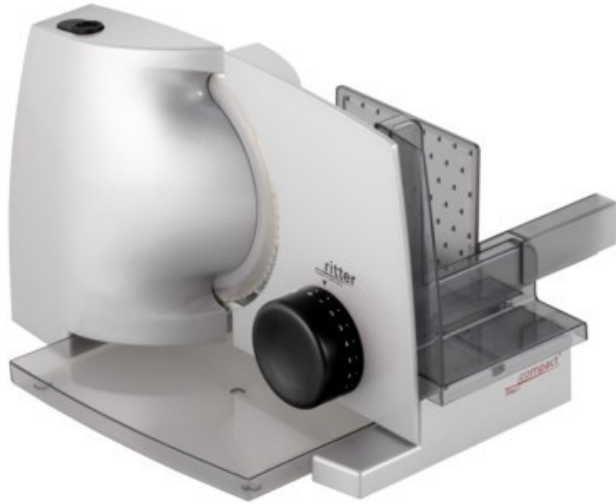

Kompetent. Sympathisch. Nah.

Unsere persönliche Empfehlung für Sie:

Ritter compact 1 | silbermetallic

Artikelnummer 17709

Produkt-Highlights

- Metallausführung
- Wellenschliffmesser mit polierter Schneide 17 cm ø
- Schnittstärkeeinstellung bis ca. 20 mm
- Sicherheits-Moment- und Dauerschalter
- Abnehmbarer Schlitten
- Schlittenweg ca. 18,0 cm
- Schneidgut-Auffangschale
- Kabeldepot
- Silbermetallic

Ausstattung & Technik

- Leistung: 65 W
- Kindersicherung
- Messer: Wellenschliffmesser
- schräge Anordnung der Schneidevorrichtung
- Auffangschale/Tablett

Bedienung

- max. Schnittstärkeeinstellung: 20 mm

Gehäuseeigenschaften

- Breite: 20,50 cm
- Höhe: 23 cm

- Tiefe: 33 cm
- Gewicht: 2,40 kg
- Farbe: silber

Händler-Kontaktdaten:

Simon Elektrotechnik GmbH
Friedrichstraße 87 - 89
24837 Schleswig
04621 0462193950
info@simon-elektrotechnik.de
www.iq-simon-elektrotechnik.de