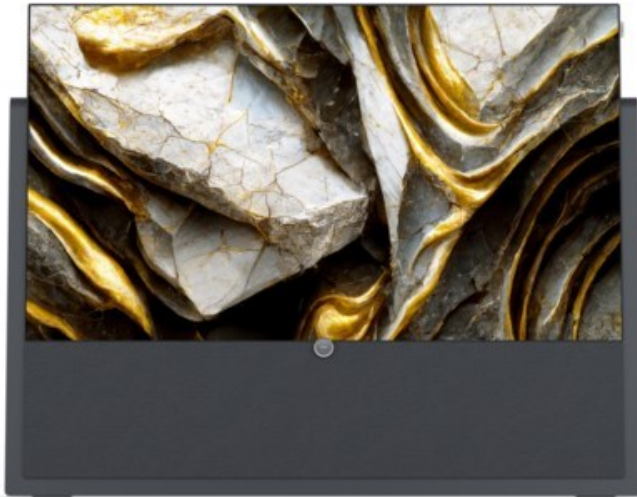

Kompetent. Sympathisch. Nah.

Unsere persönliche Empfehlung für Sie:

Loewe iconic v.55 | graphitgrau

Artikelnummer 17415

Produkt-Highlights

- 3.840 x 2.160 4K Ultra-HD OLED-TV
- DVB-T2 HD /-C /-S2 Tuner mit Dual-Channel-Konzept
- HDR (HLG, HDR10, Dolby Vision) & WCG (Wide Color Gamut)
- Loewe dr+ System mit 1 TB Festplatte
- 3.1-Soundbar mit 360 W Gesamtmusikleistung (klang bar3 mr)
- Mimi Sound Personalization für beste Sprachverständlichkeit
- Loewe assist Fernbedienung und Easy TV Mode
- Inkl. Amazon Fire TV Stick 4K Max
- 4x HDMI (2.0b), 3x USB (2x USB 3.0), 2x CI+, Audio-Ausgang (3,5mm), Mini-TOSLINK, LAN, WLAN & Bluetooth integriert

Bildeigenschaften

- Auflösung: Ultra HD (4K)
- HDR Wiedergabe

Ausstattung & Technik

- Bildschirmdiagonale: 139 cm

- Bildschirmdiagonale: 55"
- max. Auflösung (Horizontal): 3840
- max. Auflösung (Vertikal): 2160
- WLAN Ausstattung: WLAN integriert