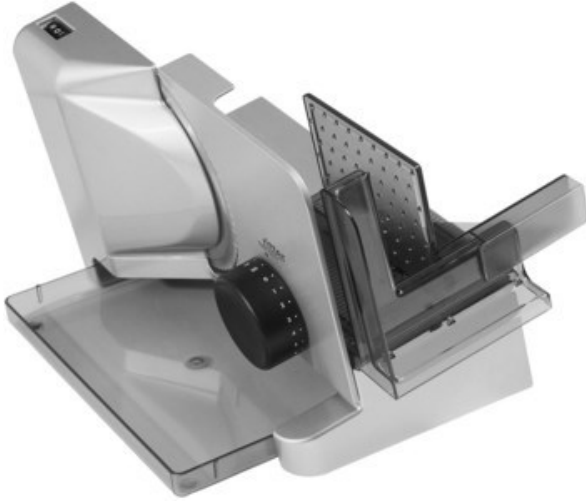

## Ritter E 16 Kompakt Diagonal | silbermetallic

Artikelnummer 10658

### Produkt-Highlights

- Metallausführung schräg gestellt
- Silbermetallic
- Wellenschliffmesser, 17 cm Ø
- Schnittstärkeeinstellung bis ca. 20 mm
- Sicherheits-Moment- und Dauerschalter
- Abnehmbarer Schlitten
- Schlittenweg ca. 18 cm
- Schneidgut-Auffangschale
- Kabeldepot

### Ausstattung & Technik

- Leistung: 65 W
- Messer: Wellenschliffmesser
- schräge Anordnung der Schneidevorrichtung
- Auffangschale/Tablett

### Gehäuseeigenschaften

- Breite: 22,50 cm
- Höhe: 23 cm
- Tiefe: 33,50 cm

- Gewicht: 3 kg
- Farbe: silber