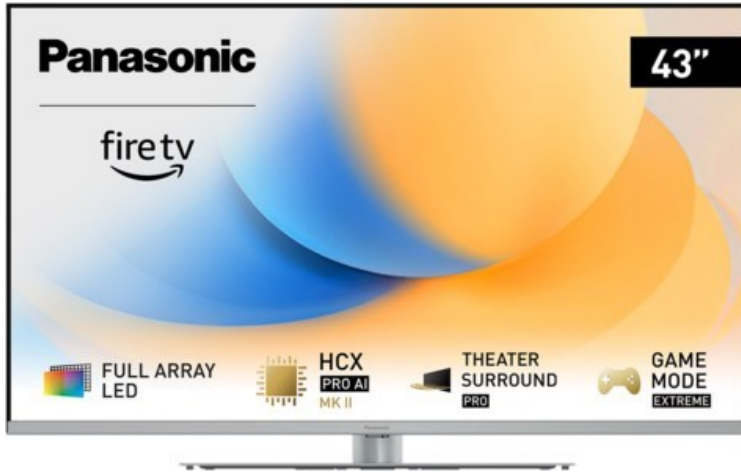

Panasonic TV-43W93AE6 | silber

Artikelnummer 18613

Produkt-Highlights

- Full-Array-LED-Hintergrundbeleuchtung mit Dimmung - Hoher Kontrast und Helligkeit, tiefes Schwarz
- HCX PRO AI Processor MK II - Hervorragende Bild- und Tonqualität dank KI-Optimierung und 144 Hz
- Theater Surround Pro - Premium-Heimkino-Sounderlebnis mit verschiedenen Klangmodi und Dolby Atmos®
- Game Mode Extreme - Perfektes Spielerlebnis mit Game Control Board, reduzierter Reaktionszeit, HDMI2.1 VRR/HFR/ALLM
- Multi HDR Ultimate - Unterstützt alle wichtigen HDR-Formate wie Dolby Vision IQ und HDR10+ Adaptive
- Panasonic Premium Fire TV - Intuitive Bedienbarkeit mit personalisierter Bedienung und Empfehlungen für Inhalte

Bildeigenschaften

- Auflösung: Ultra HD (4K)
- Hintergrundbeleuchtung: LED

Ausstattung & Technik

- Bildschirmdiagonale: 108 cm
- Bildschirmdiagonale: 43"
- max. Auflösung (Horizontal): 3840

- max. Auflösung (Vertikal): 2160
- Bildfrequenz: 120 Hz
- WLAN Ausstattung: WLAN integriert