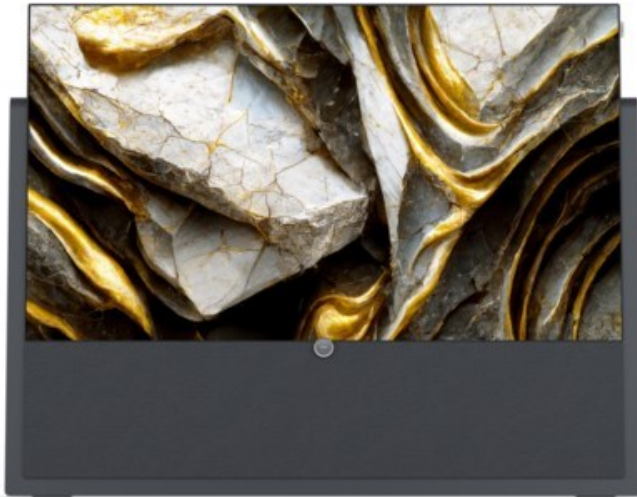

Kompetent. Sympathisch. Nah.

Unsere persönliche Empfehlung für Sie:

Loewe iconic v.55 | graphitgrau

Artikelnummer 17415

Produkt-Highlights

- 3.840 x 2.160 4K Ultra-HD OLED-TV
- DVB-T2 HD /-C /-S2 Tuner mit Dual-Channel-Konzept
- HDR (HLG, HDR10, Dolby Vision) & WCG (Wide Color Gamut)
- Loewe dr+ System mit 1 TB Festplatte
- 3.1-Soundbar mit 360 W Gesamtmusikleistung (Klang bar3 mr)
- Mimi Sound Personalization für beste Sprachverständlichkeit
- Loewe assist Fernbedienung und Easy TV Mode
- Inkl. Amazon Fire TV Stick 4K Max
- 4x HDMI (2.0b), 3x USB (2x USB 3.0), 2x CI+, Audio-Ausgang (3,5mm), Mini-TOSLINK, LAN, WLAN & Bluetooth integriert

Bildeigenschaften

- Auflösung: Ultra HD (4K)
- HDR Wiedergabe

Ausstattung & Technik

- Bildschirmdiagonale: 139 cm

- Bildschirmdiagonale: 55"
- max. Auflösung (Horizontal): 3840
- max. Auflösung (Vertikal): 2160
- WLAN Ausstattung: WLAN integriert