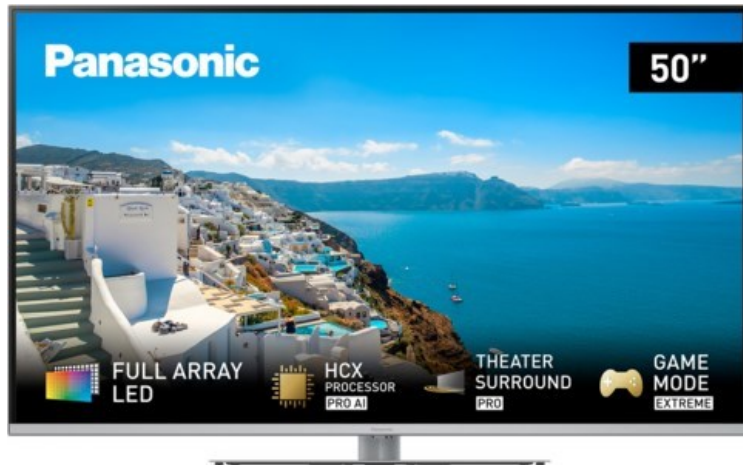

Panasonic TX-50MXT966

Artikelnummer 17955

Produkt-Highlights

- 3.840 x 2.160 4K Ultra-HD Full Array LED-TV mit Backlight Dimming
- Multi HDR Ultimate (Dolby Vision IQ, HDR10+ Adaptive)
- Filmmaker Mode mit intelligentem Sensor
- HCX PRO AI Processor
- Smart TV mit Zugriff auf Apps & Online-Dienste
- Amazon Alexa integriert
- Theater Surround Pro & Dolby Atmos Sound
- Game Mode Extreme, Game Control Board, AMD FreeSync Premium, ALLM, VRR und HFR
- DVB-T2 /-C /-S2 / SATIP / DVB-IP Penta Tuner (Twin), 4x HDMI (HDMI 2.1, eARC auf HDMI 2), 3x USB, 2x CI+, Digitaler Audio-Ausgang (optisch), LAN, WLAN & Bluetooth integriert

Bildeigenschaften

- Auflösung: Ultra HD (4K)
- Hintergrundbeleuchtung: Full-LED

Ausstattung & Technik

- Bildschirmdiagonale: 126 cm
- Bildschirmdiagonale: 50"
- max. Auflösung (Horizontal): 3840

- max. Auflösung (Vertikal): 2160
- WLAN Ausstattung: WLAN integriert