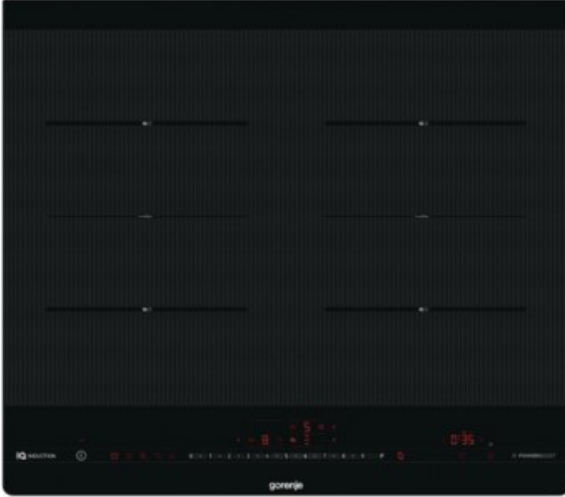

Kompetent. Sympathisch. Nah.

Unsere persönliche Empfehlung für Sie:

Gorenje IS646BG | rahmenlos

Artikelnummer 18699

Produkt-Highlights

- IQgrill
- IQboil
- StopGo-Funktion
- BoilControl
- Timerfunktion
- StayWarm
- Bedienteil mit integrierter Restwärmeanzeige, Schmelzfunktion, PowerBoost
- SliderTouch- Sensorbedienung
- AreaFlex

Produkttyp

- Produkttyp: Autark-Induktionsfeld

Ausstattung & Technik

- Turbo-Stufe
- Restwärmeanzeige:
Restwärmeanzeige für jede Kochzone
- Anschlusswert: 7,40 kW

Bedienung

- Countdown-Timer/Kurzzeit-Wecker

Gehäuseeigenschaften

- rahmenlose Kochfläche
- Breite: 59,50 cm

- Höhe: 5,40 cm
- Tiefe: 52 cm
- Gewicht: 8,90 kg
- Farbe: schwarz

Händler-Kontaktdaten:

Camps Hausgeräte TV Elektro GmbH
Kaiserstraße 67
24143 Kiel
0431 732211
info@camps-kiel.de
www.tp-camps.de