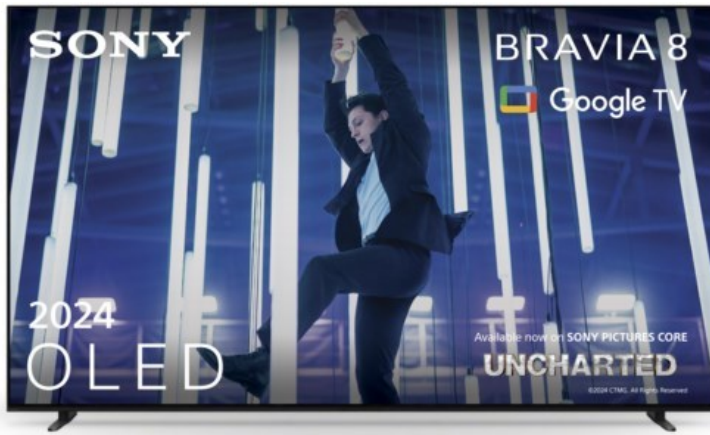

### Sony K-77XR80 | dunkles silber

Artikelnummer 18600

#### Produkt-Highlights

- Sonys helles OLED-Panel mit über 8 Millionen selbstleuchtenden Pixeln ist der Gipfel der Bildpräzision! Der XR Contrast Booster sorgt für einen naturgetreuen Kontrast, genau wie es die Creator beabsichtigt haben.
- Beim BRAVIA 8 ist der Bildschirm der Lautsprecher - genau wie bei einer Kinoleinwand! Voice Zoom 3 verbessert die Dialoge, und 3D Surround Upscaling sorgt für Surround Sound.
- Das eigene Zuhause in ein BRAVIA Kino verwandeln! Sony Soundbars mit 360 Spatial Sound Mapping erzeugen Phantom-Lautsprecher in einem kinoreifen Layout; Acoustic Center Sync sorgt für eine beeindruckende audiovisuelle Abstimmung.
- Der BRAVIA 8 steht im Mittelpunkt und fügt sich harmonisch in die Inneneinrichtung ein. Der 4-Wege-Standfuß bietet echte Flexibilität. Die wiederaufladbare Eco Fernbedienung ist hintergrundbeleuchtet und perfekt für Filmabende.
- Auf diesem Google TV sind über 10.000 Apps und Spiele verfügbar, außerdem gibt es Voice Search, Apple AirPlay 2 und Chromecast built-in.
- HDMI 2.1-Gaming-Funktionen sind enthalten (4K/120fps, VRR, ALLM) und das Gaming Menü bietet alle wichtigen Funktionen an einem Ort. PS5®-Benutzer können zusätzliche Gaming-Funktionen freischalten. Mit PS Remote Play kann man von überall aus spielen.
- SONY PICTURES CORE - In der SONY PICTURES CORE App 15 Filme einlösen, mit 24 Monaten Streaming. Von IMAX® Enhanced bis Dolby Atmos® - es gibt keinen besseren Weg zu sehen, wie unglaublich Filme auf dem BRAVIA 8 sind!