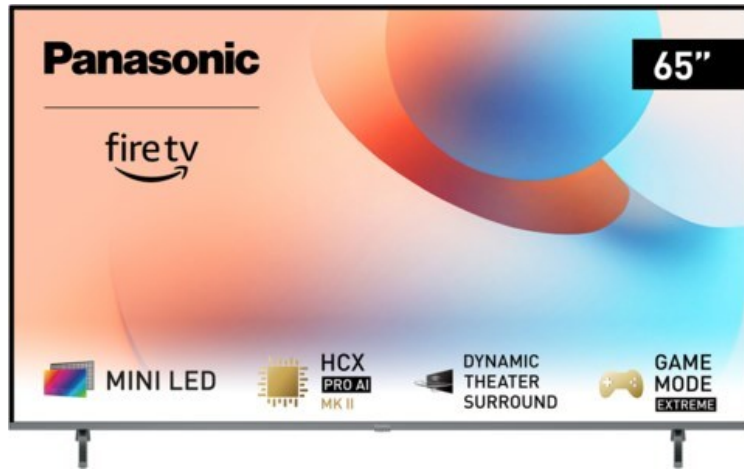

Panasonic TV-65W95AEG | dark titanium

Artikelnummer 19134

Produkt-Highlights

- Mini-LED-Technologie – für feinere Helligkeitsunterschiede und Schwarzwerte
- HCX PRO AI Processor MK II - Hervorragende Bild- und Tonqualität dank KI-Optimierung und 144 Hz
- Dynamic Theater Surround - Kraftvolles Klangerlebnis dank innovativer Lautsprecher mit Dolby Atmos®
- Game Mode Extreme - Perfektes Spielerlebnis mit Game Control Board, reduzierter Reaktionszeit, HDMI2.1 VRR/HFR/ALLM
- Multi HDR Ultimate - Unterstützt alle wichtigen HDR-Formate wie Dolby Vision IQ und HDR10+ Adaptive
- Panasonic Premium Fire TV - Intuitive Bedienbarkeit mit personalisierter Bedienung und Empfehlungen für Inhalte

Bildeigenschaften

- Auflösung: Ultra HD (4K)
- Bildoptimierung: HDR 10+ Adaptive, Dolby Vision IQ

Ausstattung & Technik

- Bildschirmdiagonale: 164 cm
- Bildschirmdiagonale: 65"
- max. Auflösung (Horizontal): 3840

- max. Auflösung (Vertikal): 2160
- Bildfrequenz: 120 Hz
- WLAN Ausstattung: WLAN integriert

Multimedia/Empfang

- USB-Aufnahme Funktion
- USB-Medienwiedergabe
- Smart-TV: HbbTV, Online Videodienste, Online Apps erhältlich