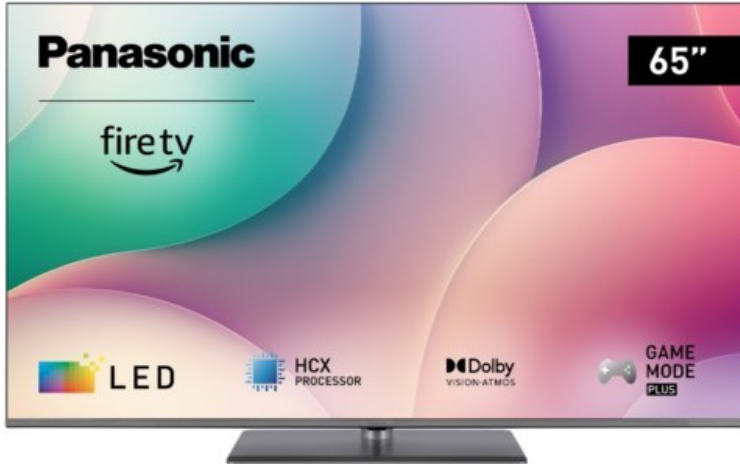

M. Illenseher Radio-Fernsehtechnik

Kompetent. Sympathisch. Nah.

Unsere persönliche Empfehlung für Sie:

Panasonic TV-65W83AE6 | silber

Artikelnummer 18766

Produkt-Highlights

- LED UHD mit lebendigen Farben, scharfen Kontrasten und präzisen Details dank Dolby Vision, HDR10+ und Filmmaker Mode
- Die Klangqualität wird durch Dolby Atmos garantiert, mit seiner immersiven Technologie, die den Zuschauer in die Szene hineinzieht. Der W83 mit integriertem Subwoofer hebt das Seherlebnis auf überlegene Ebenen
- Ein Spielerlebnis als Hauptcharakter mit VRR für sehr geringe Eingabeverzögerungen. Alle Spielemodus Einstellungen können ganz einfach über das Game Control Board mit einem Klick gesteuert werden
- So konzipiert, dass es auch mit der Stimme über den Alexa-Sprachassistenten gesteuert werden kann, bietet eine Vielzahl von Apps, einzigartige Funktionen und personalisierte Inhaltsvorschläge dank des Content Forward CX-Systems
- Fire TV: Grenzenloses Entertainment mit individuellen Nutzerprofilen und personalisierten Inhalten
- HCX Processor: Hollywood-getunte Bildverarbeitung für Kontraste und Farben im Sinne der Filmemacher

Bildeigenschaften

- Auflösung: Ultra HD (4K)
- Hintergrundbeleuchtung: LED
- HDR 10+ Wiedergabe

Ausstattung & Technik

- Bildschirmdiagonale: 164 cm

- Bildschirmdiagonale: 65"
- max. Auflösung (Horizontal): 3840
- max. Auflösung (Vertikal): 2160
- WLAN Ausstattung: WLAN integriert