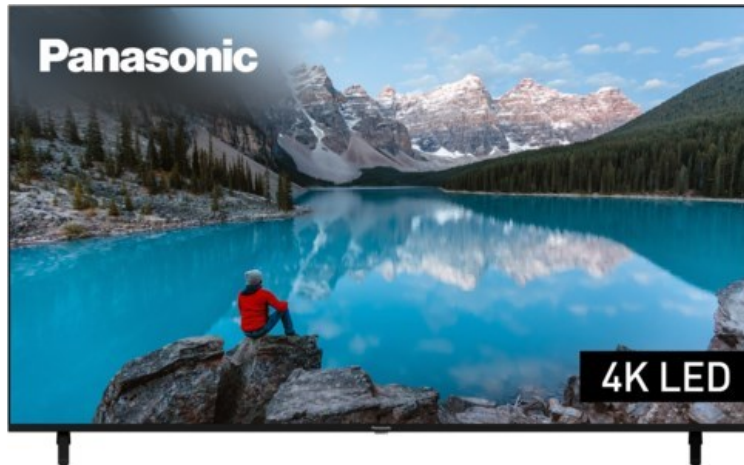

#### Produkt-Highlights

- 3.840 x 2.160 4K Ultra-HD LED-TV
- Dolby Vision, HDR10+ Adaptive
- Filmmaker Mode mit intelligentem Sensor
- HCX Processor
- Fire TV mit Zugriff auf Apps & Online-Dienste
- Amazon Alexa integriert
- Surround Sound & Dolby Atmos
- Game Mode, ALLM (Auto Low Latency Mode )
- DVB-T2 /-C /-S2 Triple Tuner, 4x HDMI (eARC auf HDMI 4), 2x USB, CI+, Digitaler Audio-Ausgang (optisch), LAN, WLAN & Bluetooth integriert

#### Bildeigenschaften

- Auflösung: Ultra HD (4K)
- Hintergrundbeleuchtung: LED

#### Ausstattung & Technik

- Bildschirmdiagonale: 189 cm
- Bildschirmdiagonale: 75"

- max. Auflösung (Horizontal): 3840
- max. Auflösung (Vertikal): 2160
- WLAN Ausstattung: WLAN integriert