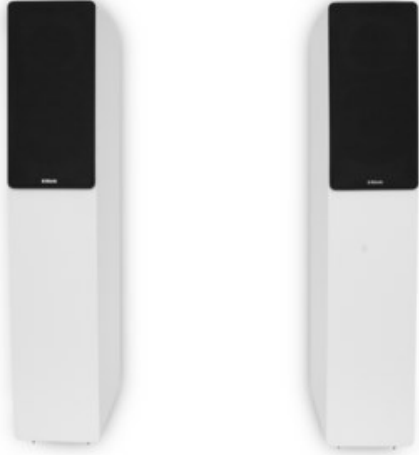

Kompetent. Sympathisch. Nah.

Unsere persönliche Empfehlung für Sie:

Block SL-250 /Paar | weiss

Artikelnummer 17816

Produkt-Highlights

- System: 2 Wege Bassreflex
- Hochtöner: 1" Soft-Dome
- Basschassis: 6.5" Kevlarmembran
- Nennbelastung: 40 Watt, Impulsbelastung: 100 Watt
- Impedanz: 4 Ohm
- Frequenzgang: 30Hz - 20KHz
- Empfindlichkeit: -2.8 3V/1M: 88 dB
- Anschlüsse: professionelle Schraub- Steck-Terminals
- Abmessungen: Breite 20 cm / Höhe 100 cm / Tiefe 30 cm

Produkttyp

- Produkttyp: Stereo-Lautsprecher (passiv)
- Bauart: 2 Wege Lautsprecher-System

- Musik-Belastbarkeit: 100 W
- Nenn-Belastbarkeit: 40 W
- Frequenzgang Untergrenze: 30 Hz
- Frequenzgang Obergrenze: 20000 Hz

Gehäuseeigenschaften

- Bauform: Standlautsprecher
- Baßreflex-System
- Farbe: weiß

Ausstattung & Technik

- Sinusleistung Watt pro Kanal: 40 W
- Musikleistung Watt pro Kanal: 100 W

Händler-Kontaktdaten:

M. Illenseher Radio-Fernsehtechnik
Roßbergerstraße 1A
85386 Eching
089 3195956
info(at)iq-illenseher.de
www.tp-illenseher.de