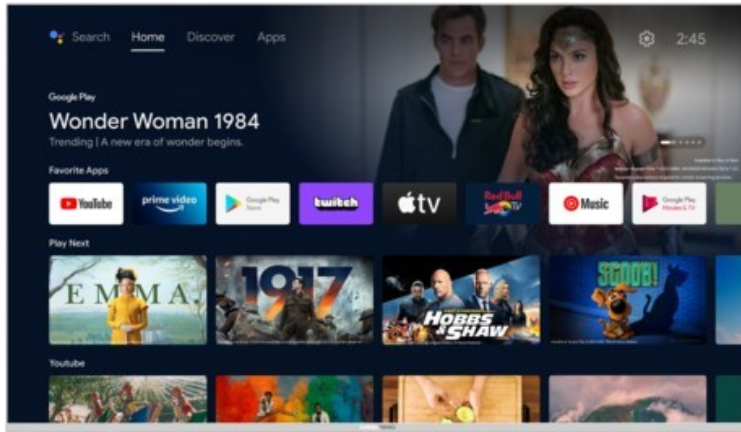

Grundig 32 CHA 6390 Zürich | silber

Artikelnummer 18060

Produkt-Highlights

- 1.366 x 768 HD LED-TV
- DVB-T2 HD /-C /-S2 Triple Tuner
- 600 Hz PPR (Picture Perfection Rate)
- Android TV mit Zugriff auf Google Play Store Inhalte & Streaming Dienste
- Chromecast built-in
- Magic Fidelity Soundtechnologie
- USB-Recording (PVR) & Time-Shift
- Wiedergabe von Medien-Dateien über USB Eingang
- 2x HDMI, 1x USB, CI+, Digitaler Audio-Ausgang (optisch), Kopfhörer-Ausgang, LAN, WLAN & Bluetooth integriert

Bildeigenschaften

- Auflösung: HD Ready
- Hintergrundbeleuchtung: LED
- HDR Wiedergabe

Ausstattung & Technik

- Bildschirmdiagonale: 80 cm
- Bildschirmdiagonale: 32"

- max. Auflösung (Horizontal): 1366
- max. Auflösung (Vertikal): 768
- WLAN Ausstattung: WLAN integriert

Multimedia/Empfang

- Tuner: DVB-T2 Tuner, DVB-C Tuner, DVB-S2 Tuner
- USB-Aufnahme Funktion
- TimeShift
- USB-Medienwiedergabe
- Smart-TV: Online Videodienste, Online Apps erhältlich

Bedienung

- steuerbar über Smartphone/Tablet