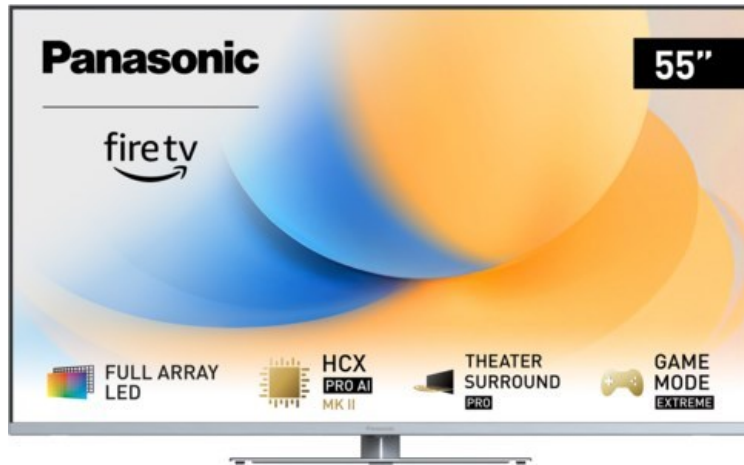

Panasonic TV-55W93AE6 | silber

Artikelnummer 18611

Produkt-Highlights

- Full-Array-LED-Hintergrundbeleuchtung mit Dimmung - Hoher Kontrast und Helligkeit, tiefes Schwarz
- HCX PRO AI Processor MK II - Hervorragende Bild- und Tonqualität dank KI-Optimierung und 144 Hz
- Theater Surround Pro - Premium-Heimkino-Sounderlebnis mit verschiedenen Klangmodi und Dolby Atmos®
- Game Mode Extreme - Perfektes Spielerlebnis mit Game Control Board, reduzierter Reaktionszeit, HDMI2.1 VRR/HFR/ALLM
- Multi HDR Ultimate - Unterstützt alle wichtigen HDR-Formate wie Dolby Vision IQ und HDR10+ Adaptive
- Panasonic Premium Fire TV - Intuitive Bedienbarkeit mit personalisierter Bedienung und Empfehlungen für Inhalte

Bildeigenschaften

- Auflösung: Ultra HD (4K)
- Hintergrundbeleuchtung: LED

Ausstattung & Technik

- Bildschirmdiagonale: 139 cm
- Bildschirmdiagonale: 55"
- max. Auflösung (Horizontal): 3840

- max. Auflösung (Vertikal): 2160
- Bildfrequenz: 120 Hz
- WLAN Ausstattung: WLAN integriert