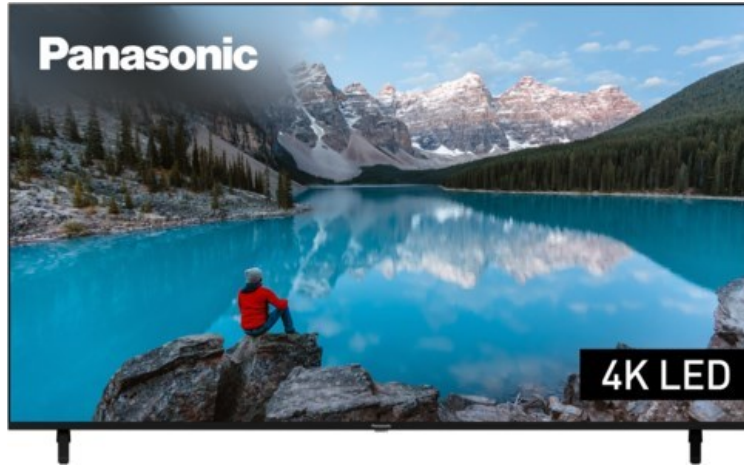

Panasonic TX-75MXT886

Artikelnummer 17957

Produkt-Highlights

- 3.840 x 2.160 4K Ultra-HD LED-TV
- Dolby Vision, HDR10+ Adaptive
- Filmmaker Mode mit intelligentem Sensor
- HCX Processor
- Fire TV mit Zugriff auf Apps & Online-Dienste
- Amazon Alexa integriert
- Surround Sound & Dolby Atmos
- Game Mode, ALLM (Auto Low Latency Mode)
- DVB-T2 /-C /-S2 Triple Tuner, 4x HDMI (eARC auf HDMI 4), 2x USB, CI+, Digitaler Audio-Ausgang (optisch), LAN, WLAN & Bluetooth integriert

Bildeigenschaften

- Auflösung: Ultra HD (4K)
- Hintergrundbeleuchtung: LED

Ausstattung & Technik

- Bildschirmdiagonale: 189 cm
- Bildschirmdiagonale: 75"

- max. Auflösung (Horizontal): 3840
- max. Auflösung (Vertikal): 2160
- WLAN Ausstattung: WLAN integriert