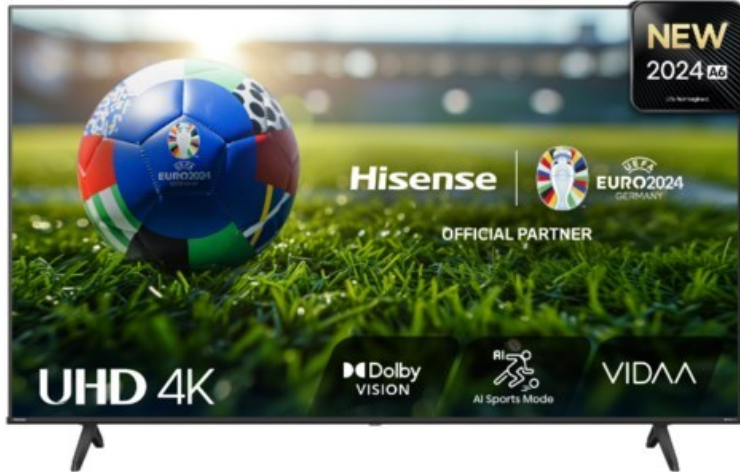

### Hisense 85A6N

Artikelnummer 18671

#### Produkt-Highlights

- 4K UHD LED-TV mit Local Dimming
- Dolby Vision
- HDR10+ & Filmmaker Modus
- UHD AI Upscaling Technologie
- Personalisierbare VIDAA U7.6 Smart TV Benutzeroberfläche
- alexa built-in & VIDAA Voice Sprachassistenten
- Game Mode Plus
- Content Share (Android / iOS) & VIDAA (Mobile App für Android / iOS)
- DVB-T2/-C/-S2 Triple Tuner, 3x HDMI 2.1, 2x USB, CI+, AV-Eingang (Composite), Digitaler Audio-Ausgang (S/PDIF), LAN, WLAN & Bluetooth integriert

#### Bildeigenschaften

- Auflösung: Ultra HD (4K)
- Hintergrundbeleuchtung: LED
- HDR 10+ Wiedergabe

#### Ausstattung & Technik

- Bildschirmdiagonale: 215 cm

- Bildschirmdiagonale: 85"
- max. Auflösung (Horizontal): 3840
- max. Auflösung (Vertikal): 2160
- WLAN Ausstattung: WLAN integriert