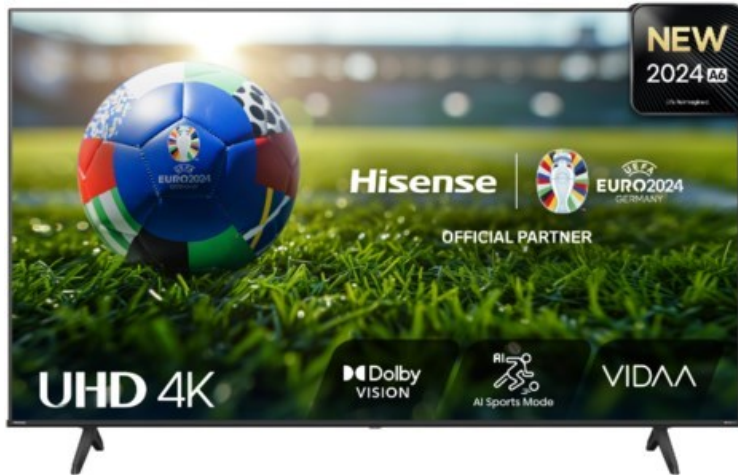

### Hisense 43A6N

Artikelnummer 18669

#### Produkt-Highlights

- 4K UHD LED-TV mit Local Dimming
- Dolby Vision
- HDR10+ & Filmmaker Modus
- UHD AI Upscaling Technologie
- Personalisierbare VIDAA U7.6 Smart TV Benutzeroberfläche
- alexa built-in & VIDAA Voice Sprachassistenten
- Game Mode Plus
- Content Share (Android / iOS) & VIDAA (Mobile App für Android / iOS)
- DVB-T2-C/-S2 Triple Tuner, 3x HDMI 2.1, 2x USB, CI+, A/V-Eingang (Composite), Digitaler Audio-Ausgang (S/PDIF), LAN, WLAN & Bluetooth integriert

#### Ausstattung & Technik

- Bildschirmdiagonale: 108 cm

- Bildschirmdiagonale: 43"
- max. Auflösung (Horizontal): 3840
- max. Auflösung (Vertikal): 2160
- WLAN Ausstattung: WLAN integriert