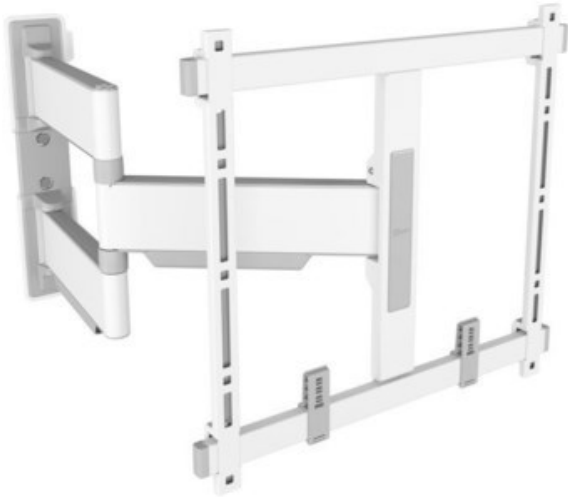

Kompetent. Sympathisch. Nah.

Unsere persönliche Empfehlung für Sie:

Vogels TVM 5445 Full-Motion+ (32-65") | weiss

Artikelnummer 17547

Produkt-Highlights

- Schwenkbare, ultradünne TV-Wandhalterung - Ideal für große OLED/QLED-TV's
- Speziell für Fernseher mit einer Größe von 32 bis 65 Zoll
- Extrem flach und stark - Nur 4 cm von der Wand entfernt
- Um bis zu 180° drehbar
- Bis zu 35 kg max. Gewichtslast
- Sanfte OneFinger™-Bewegung - Dank beschichteter Lager und Präzisionsstahlwellen
- 2D-Leveling™: So bleibt Ihr Fernseher immer waagrecht - Präzise Nivellierung nach der Installation (horizontal und vertikal)
- Absolut gerade Installation - Kostenlose Wasserwaage inklusive
- TV-Schutzpates - Schützen Sie die Rückseite Ihres Fernsehers mit weichen Schutzpates