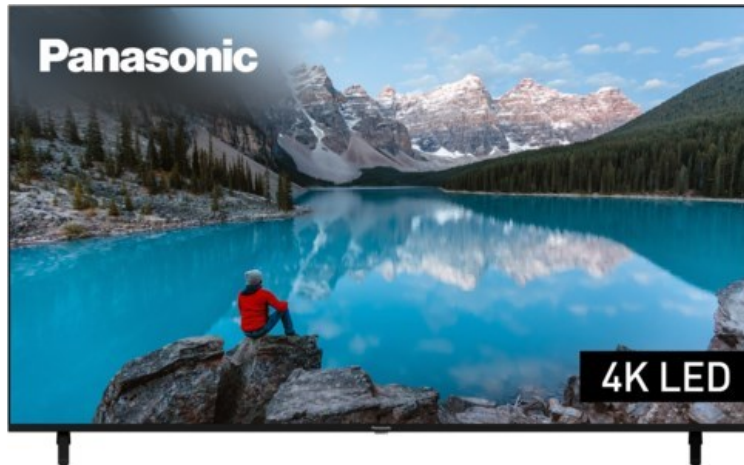

Panasonic TX-75MXT886

Artikelnummer 17957

Produkt-Highlights

- 3.840 x 2.160 4K Ultra-HD LED-TV
- Dolby Vision, HDR10+ Adaptive
- Filmmaker Mode mit intelligentem Sensor
- HCX Processor
- Fire TV mit Zugriff auf Apps & Online-Dienste
- Amazon Alexa integriert
- Surround Sound & Dolby Atmos
- Game Mode, ALLM (Auto Low Latency Mode)
- DVB-T2 /-C /-S2 Triple Tuner, 4x HDMI (eARC auf HDMI 4), 2x USB, CI+, Digitaler Audio-Ausgang (optisch), LAN, WLAN & Bluetooth integriert

Bildeigenschaften

- Auflösung: Ultra HD (4K)
- Hintergrundbeleuchtung: LED

Ausstattung & Technik

- Bildschirmdiagonale: 189 cm
- Bildschirmdiagonale: 75"

- max. Auflösung (Horizontal): 3840
- max. Auflösung (Vertikal): 2160
- WLAN Ausstattung: WLAN integriert