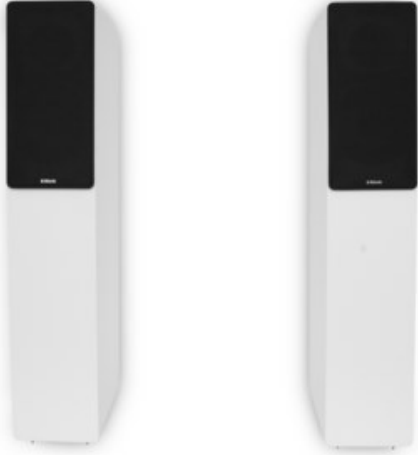

Kompetent. Sympathisch. Nah.

Unsere persönliche Empfehlung für Sie:

Block SL-250 /Paar | weiss

Artikelnummer 17816

Produkt-Highlights

- System: 2 Wege Bassreflex
- Hochtöner: 1" Soft-Dome
- Basschassis: 6.5" Kevlarmembran
- Nennbelastung: 40 Watt, Impulsbelastung: 100 Watt
- Impedanz: 4 Ohm
- Frequenzgang: 30Hz - 20KHz
- Empfindlichkeit: -2.8 3V/1M: 88 dB
- Anschlüsse: professionelle Schraub- Steck-Terminals
- Abmessungen: Breite 20 cm / Höhe 100 cm / Tiefe 30 cm

Produkttyp

- Produkttyp: Stereo-Lautsprecher (passiv)
- Bauart: 2 Wege Lautsprecher-System

- Musik-Belastbarkeit: 100 W
- Nenn-Belastbarkeit: 40 W
- Frequenzgang Untergrenze: 30 Hz
- Frequenzgang Obergrenze: 20000 Hz

Gehäuseeigenschaften

- Bauform: Standlautsprecher
- Baßreflex-System
- Farbe: weiß

Ausstattung & Technik

- Sinusleistung Watt pro Kanal: 40 W
- Musikleistung Watt pro Kanal: 100 W

Händler-Kontaktdaten:

M. Illenseher Radio-Fernsehtechnik
Roßbergerstraße 1A
85386 Eching
089 3195956
info(at)iq-illenseher.de
www.tp-illenseher.de