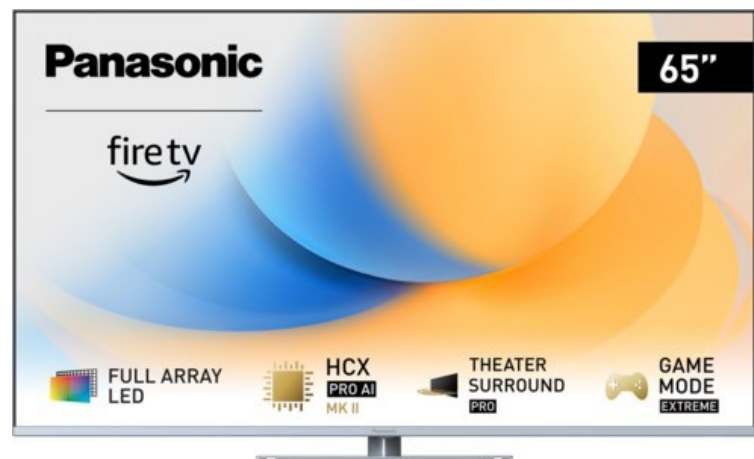

TV Lammersiek

Kompetent. Sympathisch. Nah.

Unsere persönliche Empfehlung für Sie:

Panasonic TV-65W93AE6 | silber

Artikelnummer 18610

Produkt-Highlights

- Full-Array-LED-Hintergrundbeleuchtung mit Dimmung - Hoher Kontrast und Helligkeit, tiefes Schwarz
- HCX PRO AI Processor MK II - Hervorragende Bild- und Tonqualität dank KI-Optimierung und 144 Hz
- Theater Surround Pro - Premium-Heimkino-Sounderlebnis mit verschiedenen Klangmodi und Dolby Atmos®
- Game Mode Extreme - Perfektes Spielerlebnis mit Game Control Board, reduzierter Reaktionszeit, HDMI2.1 VRR/HFR/ALLM
- Multi HDR Ultimate - Unterstützt alle wichtigen HDR-Formate wie Dolby Vision IQ und HDR10+ Adaptive
- Panasonic Premium Fire TV - Intuitive Bedienbarkeit mit personalisierter Bedienung und Empfehlungen für Inhalte

Produkttyp

- Technologie: LCD

Energieeffizienz / Verbrauchswerte

- Energy Label Version: 2019/2013
- Energieeffizienzklasse: G
- Energieeffizienzspektrum: Spektrum [A bis G]
- Energieverbrauch (kWh/1.000h): 112 kWh/1000h
- Energieverbrauch (HDR-Wiedergabe) (kWh/1.000h): 232 kWh/1000h
- Energieeffizienzklasse (HDR-Wiedergabe): G

Bildeigenschaften

- Auflösung: Ultra HD (4K)
- Hintergrundbeleuchtung: LED

Ausstattung & Technik

- Bildschirmdiagonale: 164 cm
- Bildschirmdiagonale: 65"
- max. Auflösung (Horizontal): 3840

- max. Auflösung (Vertikal): 2160
- Bildfrequenz: 120 Hz
- WLAN Ausstattung: WLAN integriert