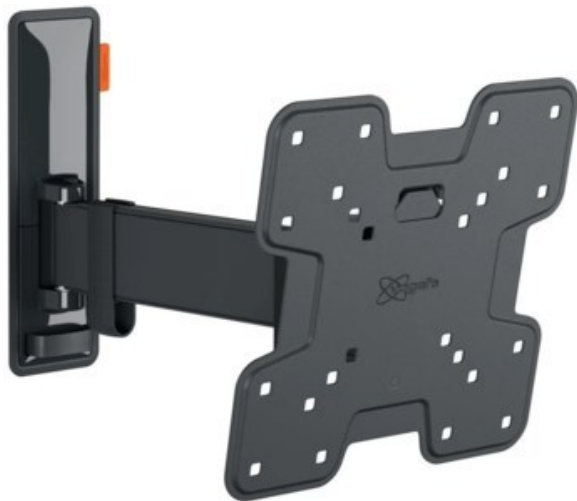

TV Lammersiek

Kompetent. Sympathisch. Nah.

Unsere persönliche Empfehlung für Sie:

Vogels TVM 3225 Full-Motion (19-43") | schwarz

Artikelnummer 16629

Produkt-Highlights

- Vollbewegliche TV-Wandhalterung für 19-43" Flachbildfernseher
- VESA-Standard: 75mm x 75mm bis 200mm x 200mm
- Drehbar um bis zu 120°
- Neigbar um bis zu 20°
- Bis zu 15 kg (max.) Tragkraft
- Sanfte OneFinger-Bewegung
- Inklusive Kabelklemme: Führen Sie Ihre Kabel vom Fernseher zur Wand
- Konzipiert für den intensiven Gebrauch