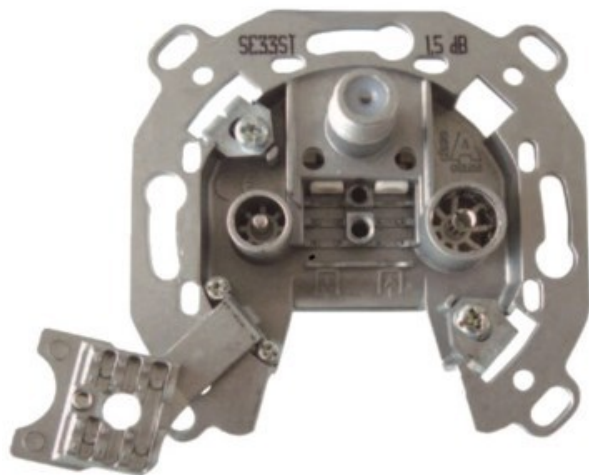

## Televes 3-fach Stichleitungsdose

Artikelnummer 3705

### Produkt-Highlights

- Innenleiter steckbar - sehr schnelle Montage
- Für Innenleiter 0,65 mm bis 1,1 mm geeignet
- Sehr kleines Gehäuse
- Abgerundete Kanten an der Kabeleinführung
- Breitbandig 4-2400 MHz
- Rückkanaltauglich
- DC-Durchlass (IEC-Buchse/F-Anschluss)
- UNI-Cable tauglich