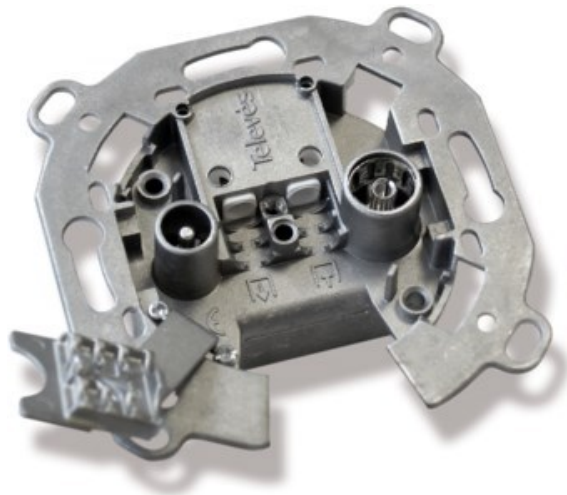

TV Lammersiek

Kompetent. Sympathisch. Nah.

Unsere persönliche Empfehlung für Sie:

Televes UD2410ST Durchgangsdose

Artikelnummer 4572

Produkt-Highlights

- Innenleiter steckbar
- Für Innenleiter 0,65 mm bis 1,1 mm geeignet
- Sehr kleines Gehäuse
- Abgerundete Kanten an der Kabeleinführung
- Breitbandig 4-2400 MHz
- RK-tauglich
- DC-Durchlass
- UNI-Cable tauglich