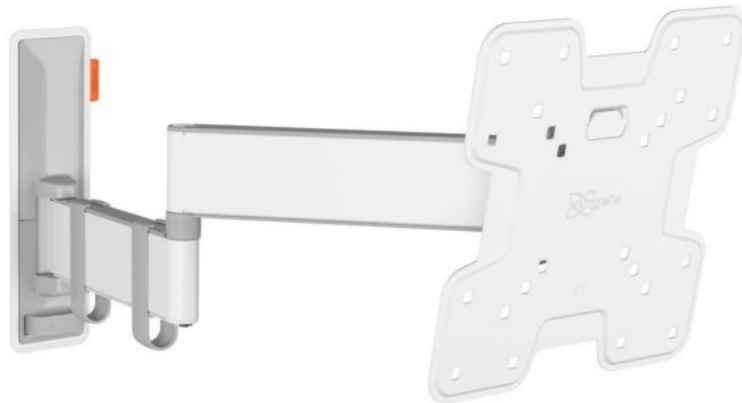

TV Lammersiek

Kompetent. Sympathisch. Nah.

Unsere persönliche Empfehlung für Sie:

Vogels TVM 3245 Full-Motion+ (19-43") | weiss

Artikelnummer 16631

Produkt-Highlights

- Vollbewegliche TV-Wandhalterung für 19-43" Flachbildfernseher
- VESA-Standard: 75mm x 75mm bis 200mm x 200mm
- Drehbar um bis zu 180°
- Neigbar um bis zu 20°
- Bis zu 15 kg (max.) Tragkraft
- Sanfte OneFinger-Bewegung
- Inklusive Kabelklemme: Führen Sie Ihre Kabel vom Fernseher zur Wand
- Konzipiert für den intensiven Gebrauch