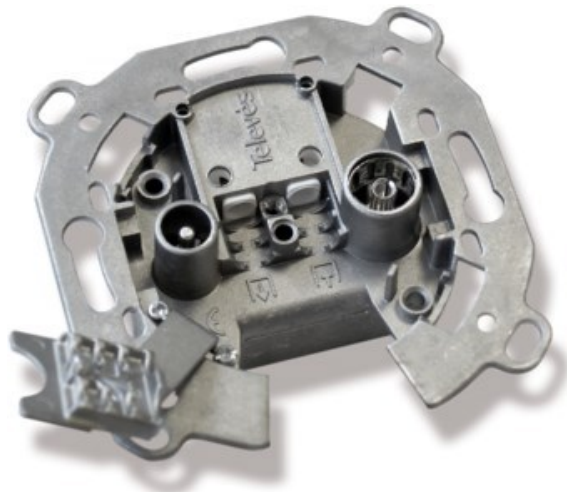

TV Lammersiek

Kompetent. Sympathisch. Nah.

Unsere persönliche Empfehlung für Sie:

Televes UD2410ST Durchgangsdose

Artikelnummer 4572

Produkt-Highlights

- Innenleiter steckbar
- Für Innenleiter 0,65 mm bis 1,1 mm geeignet
- Sehr kleines Gehäuse
- Abgerundete Kanten an der Kabeleinführung
- Breitbandig 4-2400 MHz
- RK-tauglich
- DC-Durchlass
- UNI-Cable tauglich