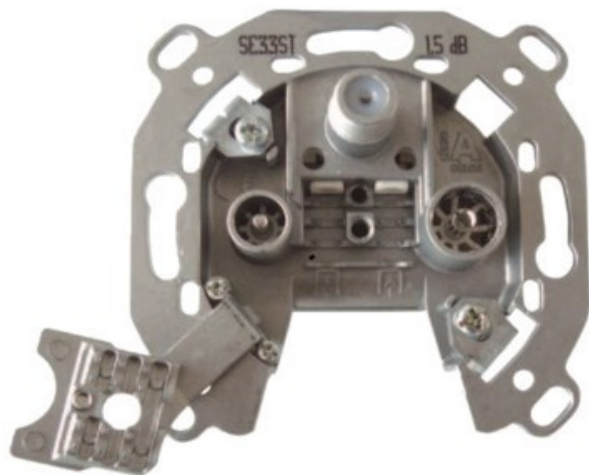

TV Lammersiek

Kompetent. Sympathisch. Nah.

Unsere persönliche Empfehlung für Sie:

Televes 3-fach Stichleitungsdose

Artikelnummer 3705

Produkt-Highlights

- Innenleiter steckbar - sehr schnelle Montage
- Für Innenleiter 0,65 mm bis 1,1 mm geeignet
- Sehr kleines Gehäuse
- Abgerundete Kanten an der Kabeleinführung
- Breitbandig 4-2400 MHz
- Rückkanaltauglich
- DC-Durchlass (IEC-Buchse/F-Anschluss)
- UNI-Cable tauglich